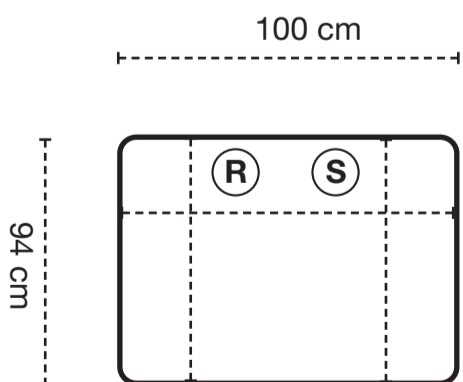

HAGA GRUPPEN

COLORADO

R = Recliner
F = Fast
S = Snurrfunktion

Grundmoduler

Kombinationsförslag

Bygg din egen kombination eller välj något av våra förslag

R = Recliner
F = Fast
S = Snurrfunktion

Kompletta enheter