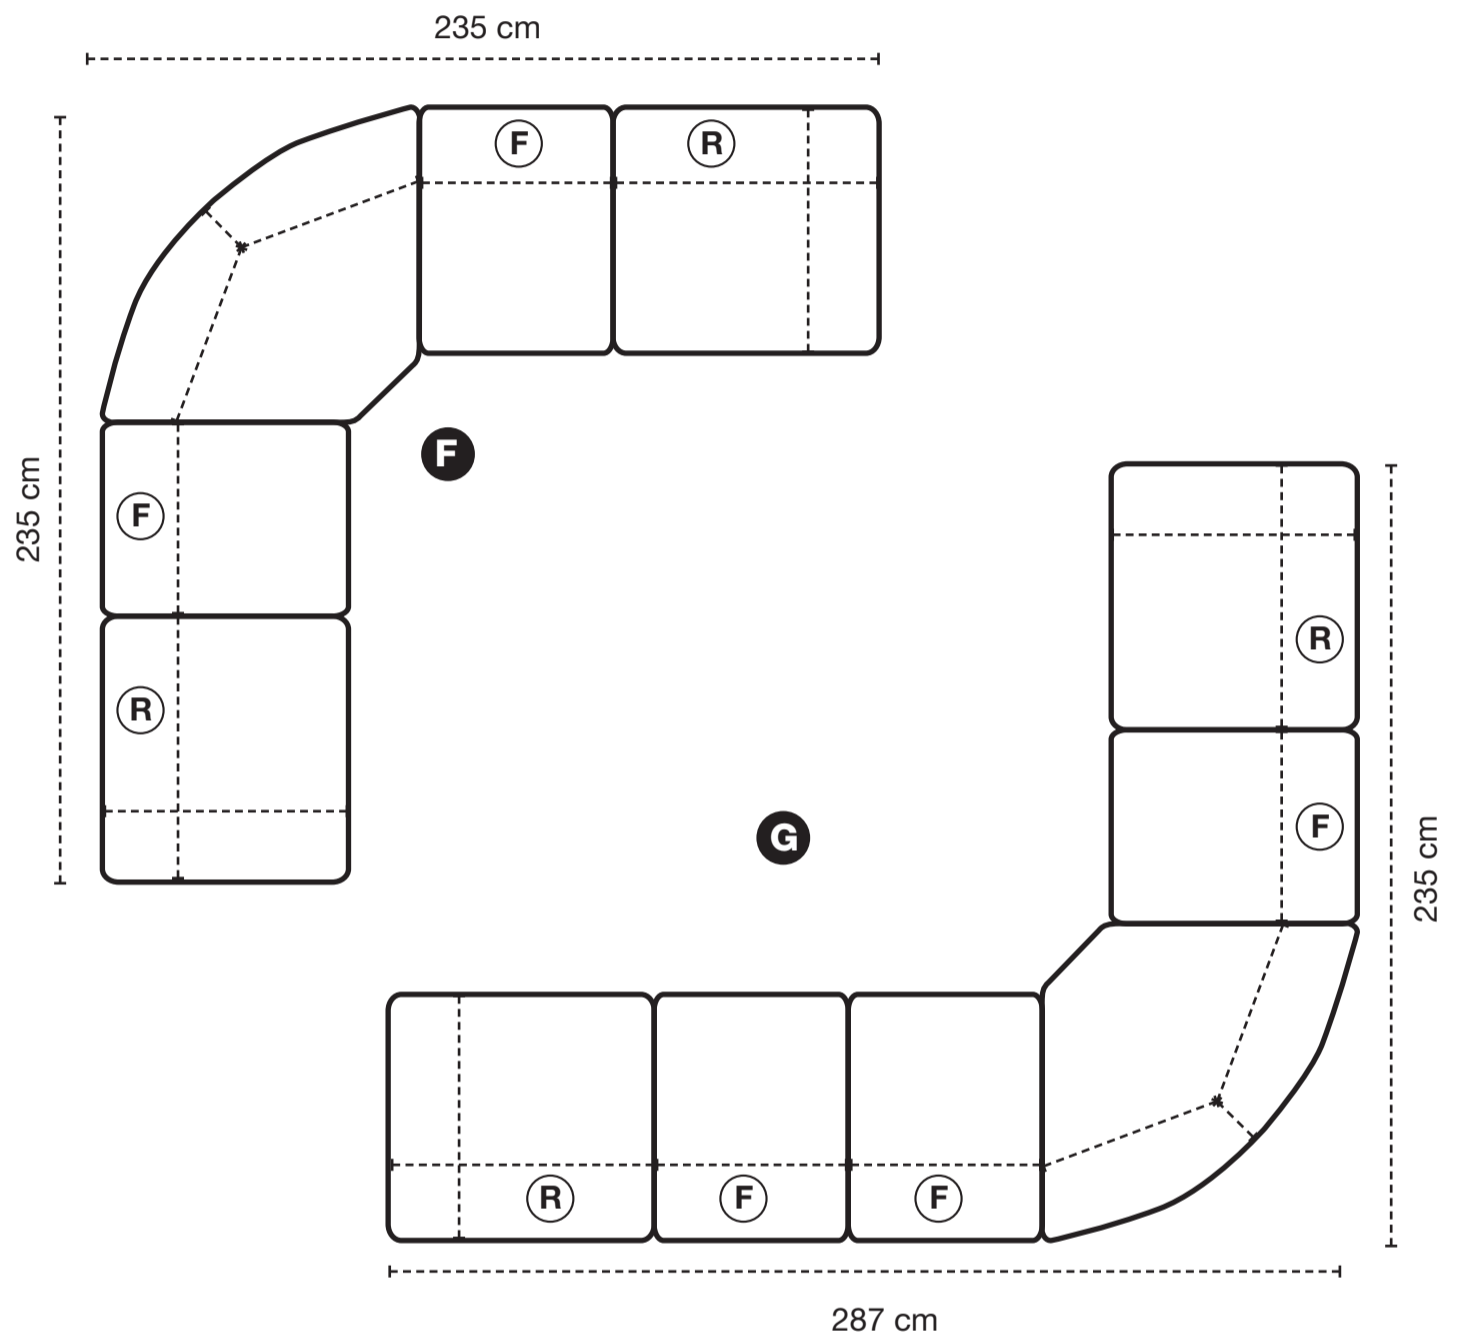

HAGA GRUPPEN

COLORADO

R = Recliner
F = Fast
S = Snurrfunktion

Grundmoduler

Kombinationsförslag

Bygg din egen kombination eller välj något av våra förslag

R = Recliner
F = Fast
S = Snurrfunktion

Kompletta enheter

Fåtölj, 1-sits

Soffa, 2-sits

Soffa, 3-sits