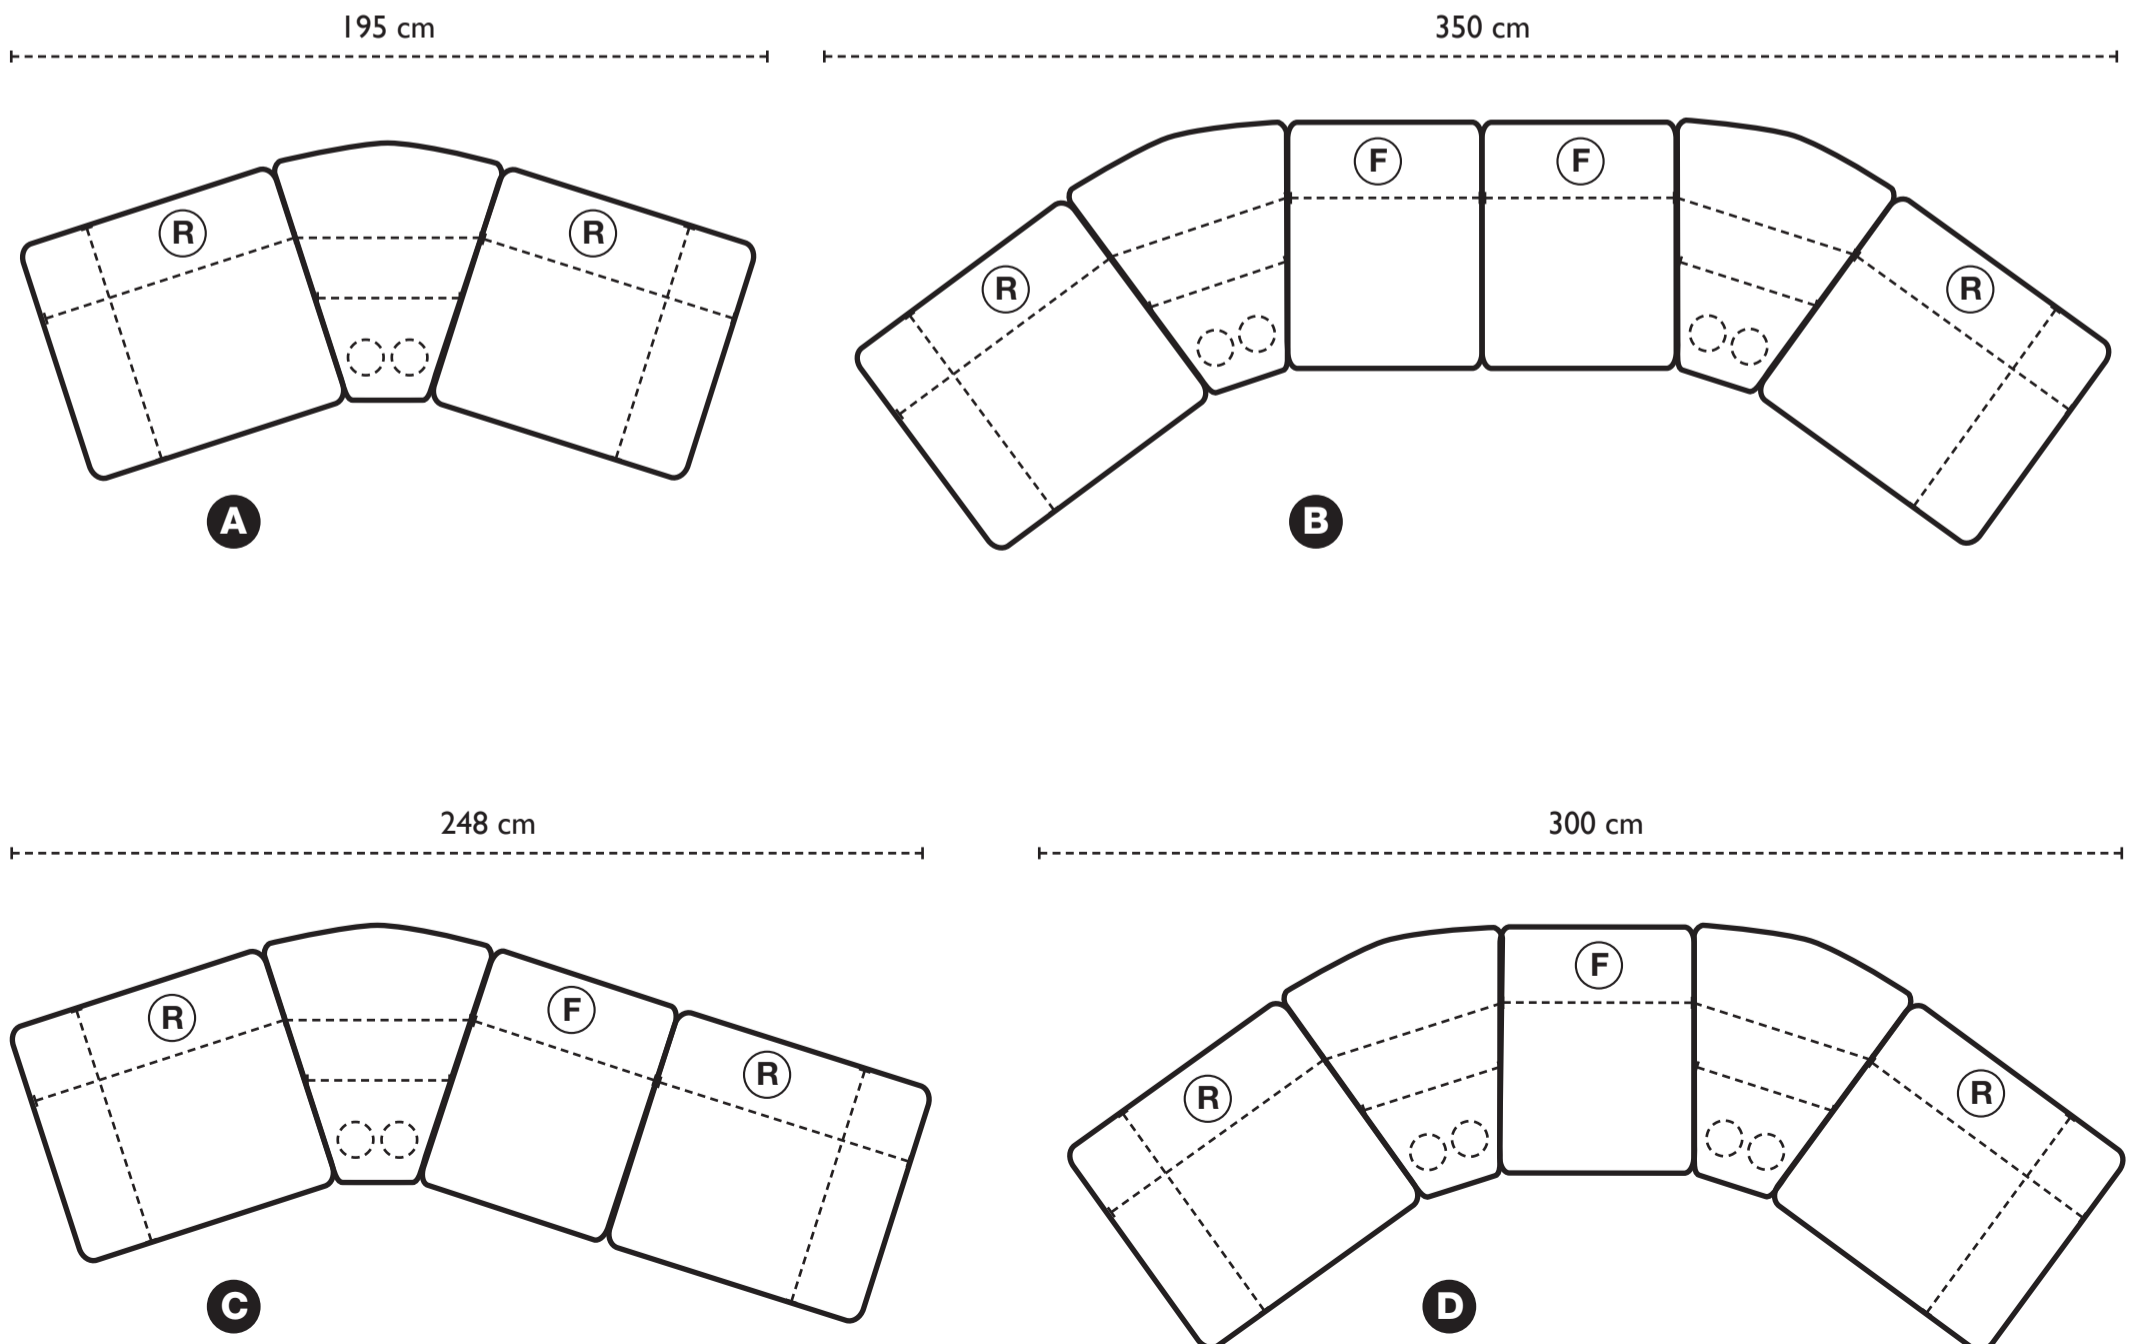

HAGA GRUPPEN

COLORADO

R = Recliner
F = Fast
S = Snurrfunktion

Grundmoduler

Kombinationsförslag

Bygg din egen kombination eller välj något av våra förslag

R = Recliner
F = Fast
S = Snurrfunktion

Kompletta enheter

Fåtölj, 1-sits

Soffa, 2-sits

Soffa, 3-sits