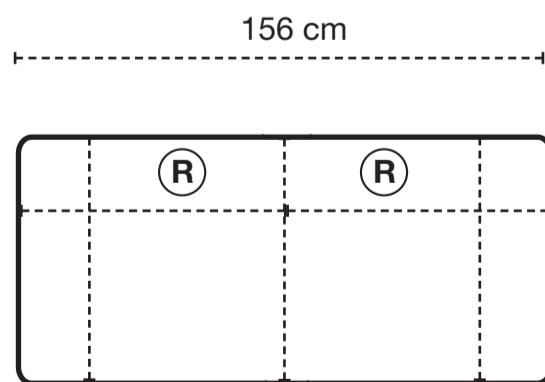

Soffa, 2-sits