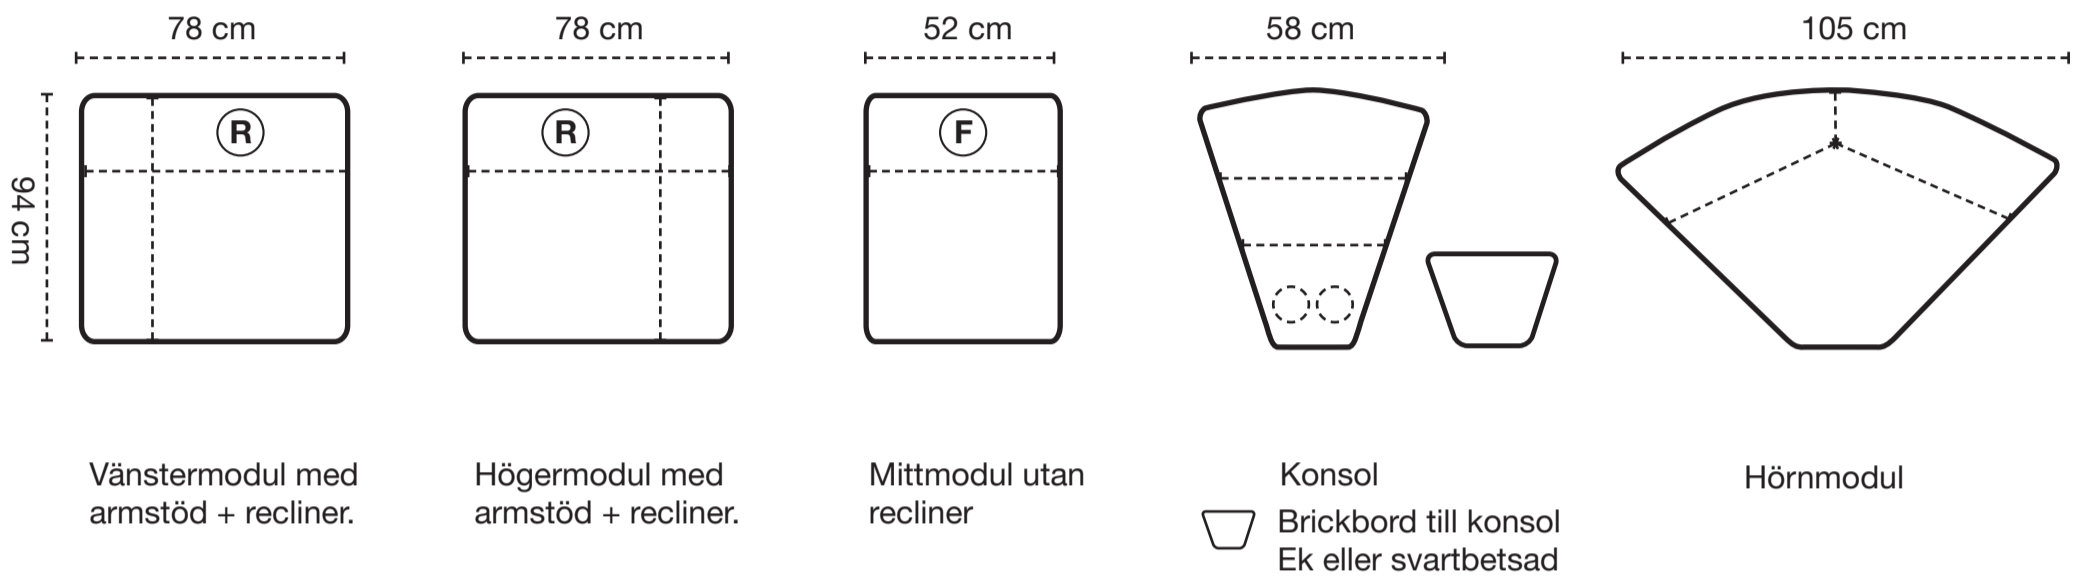

HAGA GRUPPEN

COLORADO

R = Recliner
F = Fast
S = Snurrfunktion

Grundmoduler

Kombinationsförslag

Bygg din egen kombination eller välj något av våra förslag

R = Recliner
F = Fast
S = Snurrfunktion

Kompletta enheter