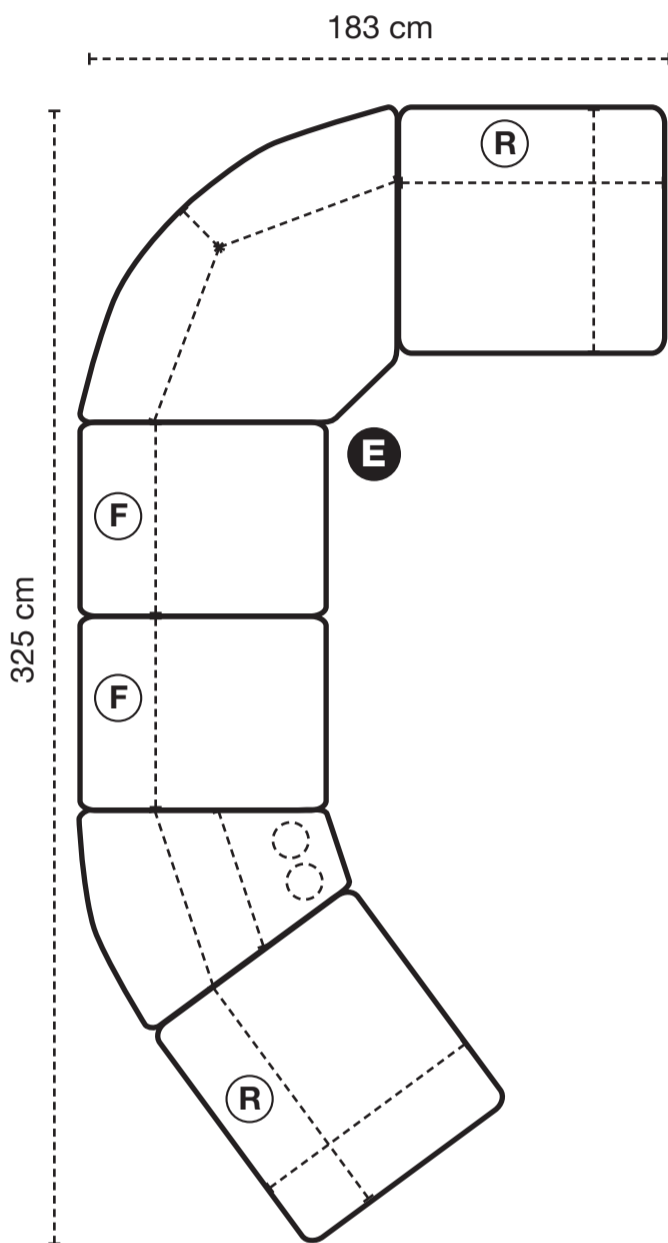

HAGA GRUPPEN

COLORADO

R = Recliner
F = Fast
S = Snurrfunktion

Grundmoduler

Kombinationsförslag

Bygg din egen kombination eller välj något av våra förslag

R = Recliner
F = Fast
S = Snurrfunktion

Kompletta enheter