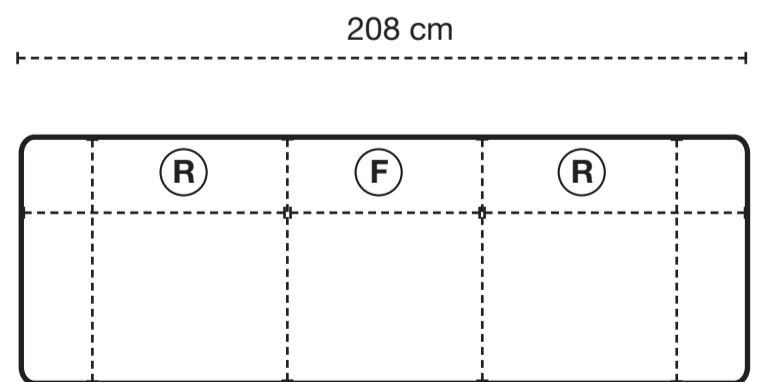

Soffa, 3-sits