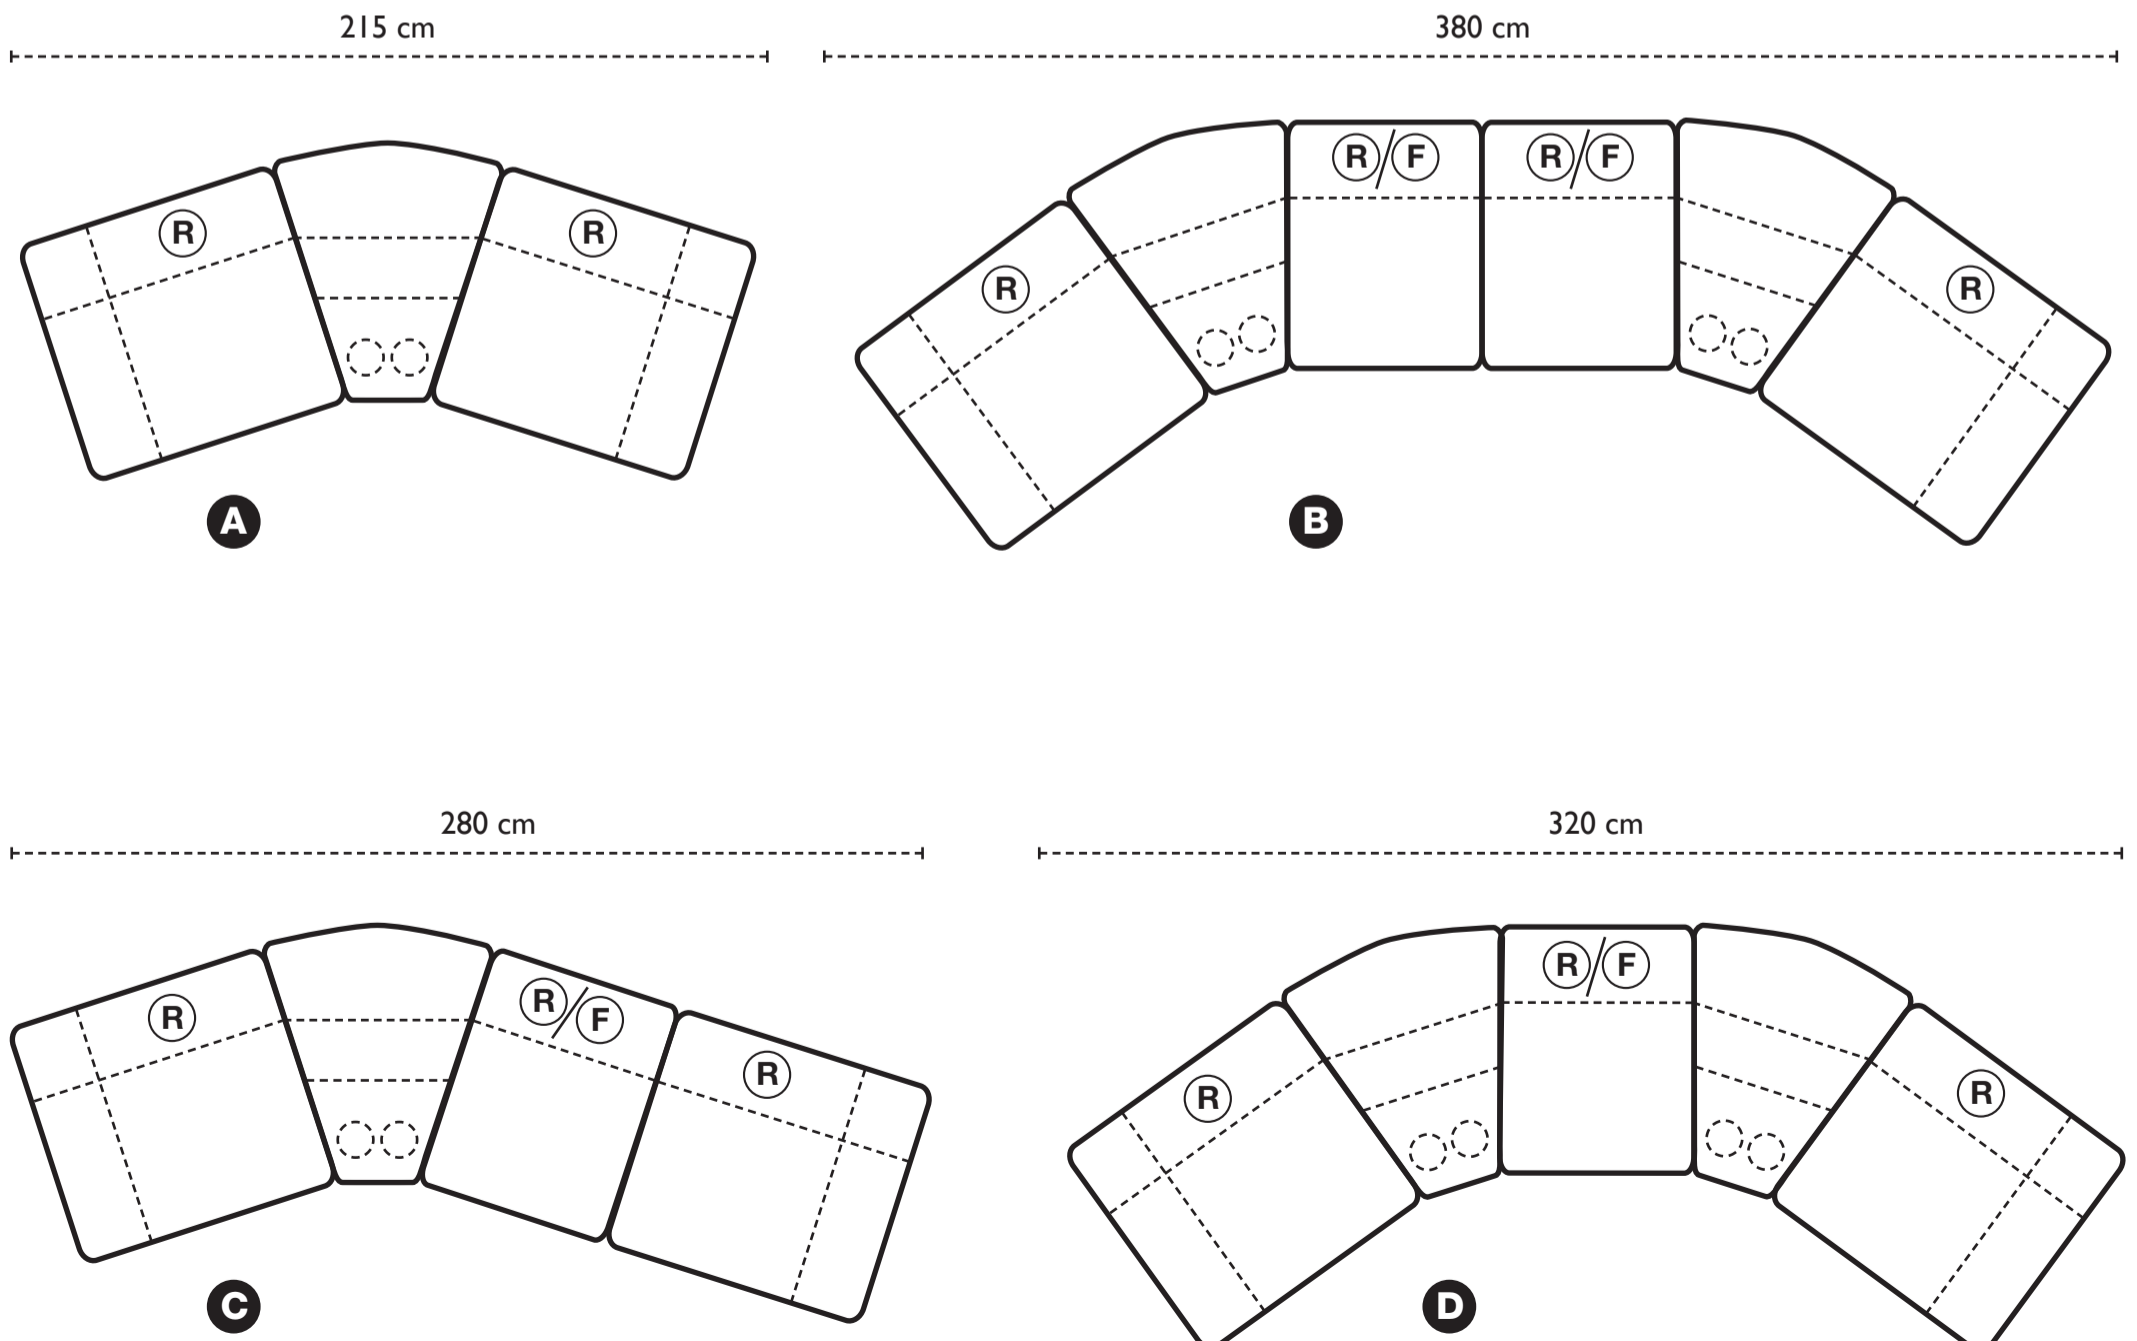

HAGA GRUPPEN

ARIZONA

R = Recliner
F = Fast
S = Snurrfunktion

Grundmoduler

Vänstermodul med
armstöd + recliner.
El som tillval.

Högermodul med
armstöd + recliner.
El som tillval.

Mittmodul med
recliner

Mittmodul utan
recliner

Konsol
Brickbord till konsol
Ek eller svartbetsad

Hörnmodul

Kombinationsförslag

Bygg din egen kombination eller välj något av våra förslag

HAGA GRUPPEN

ARIZONA

R = Recliner
F = Fast
S = Snurrfunktion

Kompletta enheter

Fåtölj, 1-sits

Soffa, 2-sits

Soffa, 3-sits