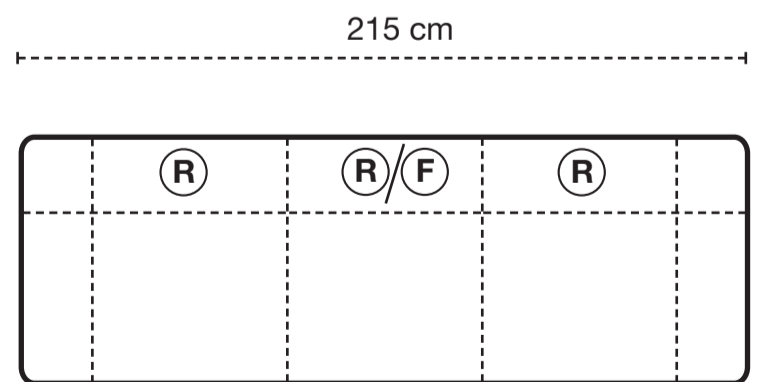

Soffa, 3-sits