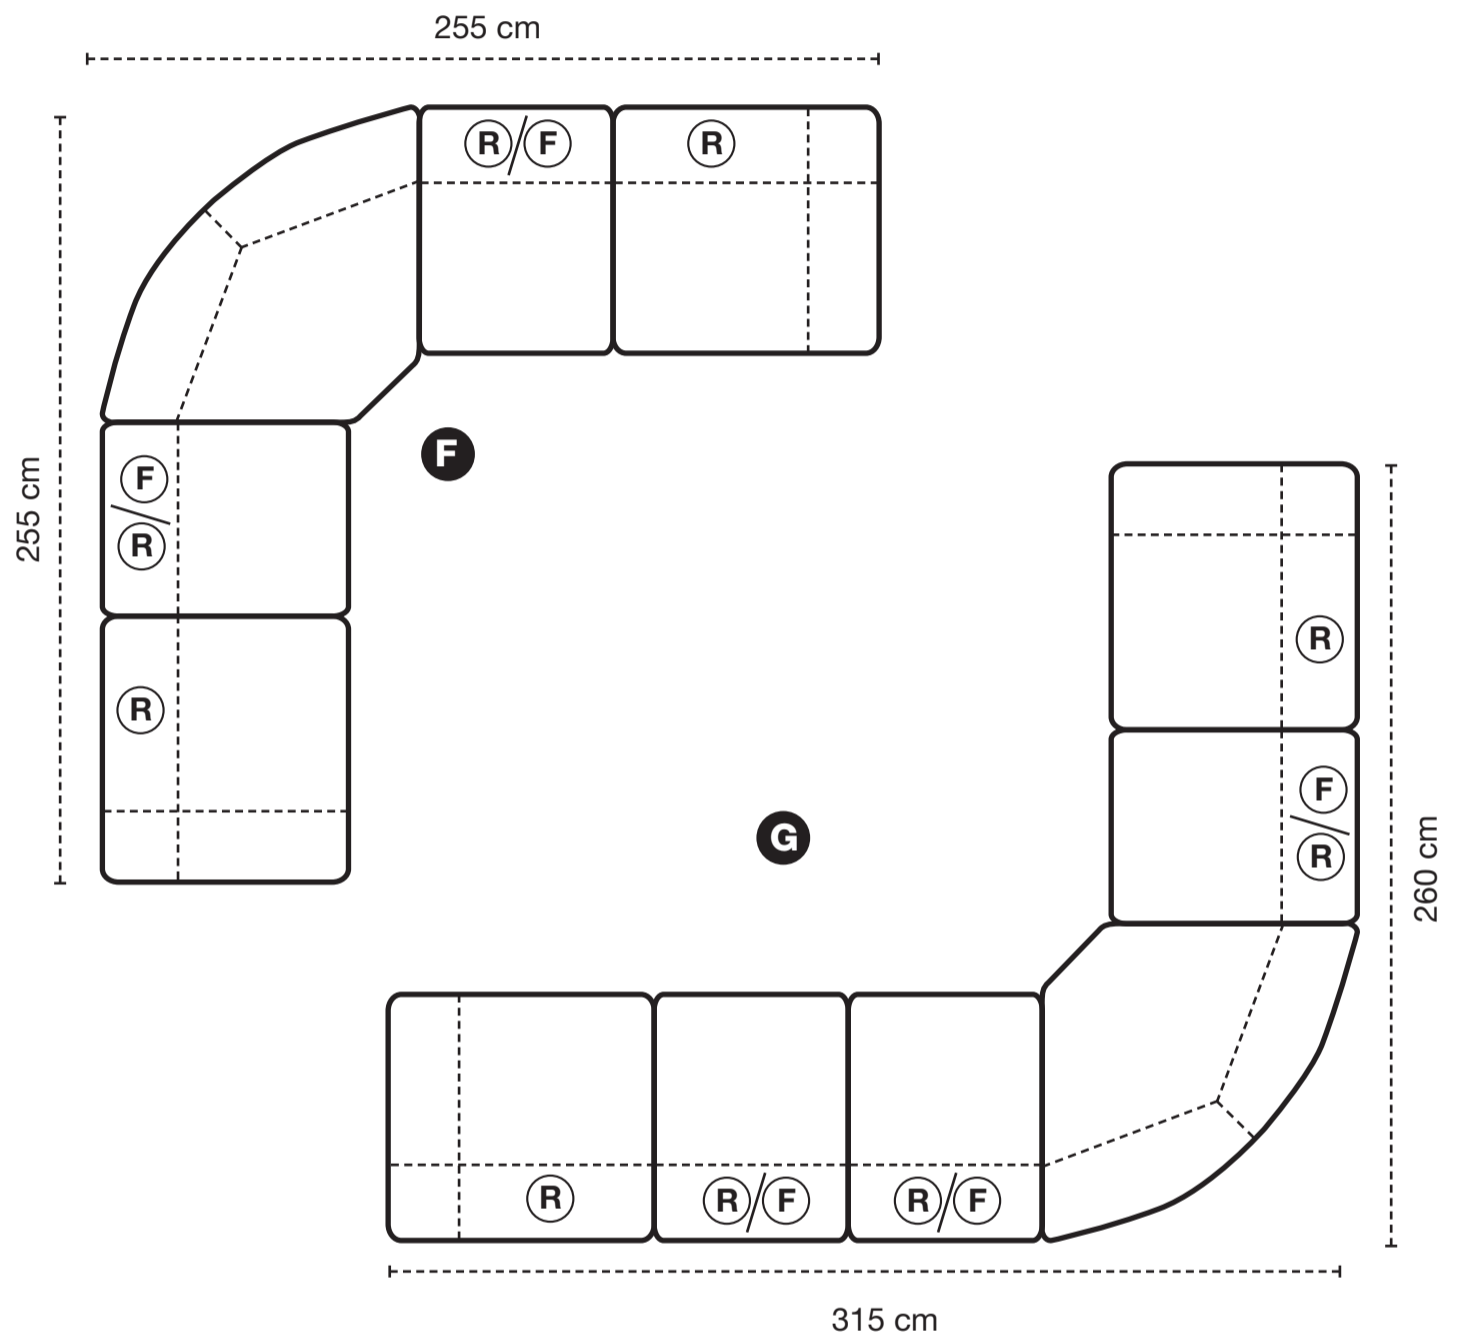

HAGA GRUPPEN

ARIZONA

R = Recliner
F = Fast
S = Snurrfunktion

Grundmoduler

Vänstermodul med
armstöd + recliner.
El som tillval.

Högermodul med
armstöd + recliner.
El som tillval.

Mittmodul med
recliner

Mittmodul utan
recliner

Konsol
Brickbord till konsol
Ek eller svartbetsad

Hörnmodul

Kombinationsförslag

Bygg din egen kombination eller välj något av våra förslag

HAGA GRUPPEN

ARIZONA

R = Recliner
F = Fast
S = Snurrfunktion

Kompletta enheter