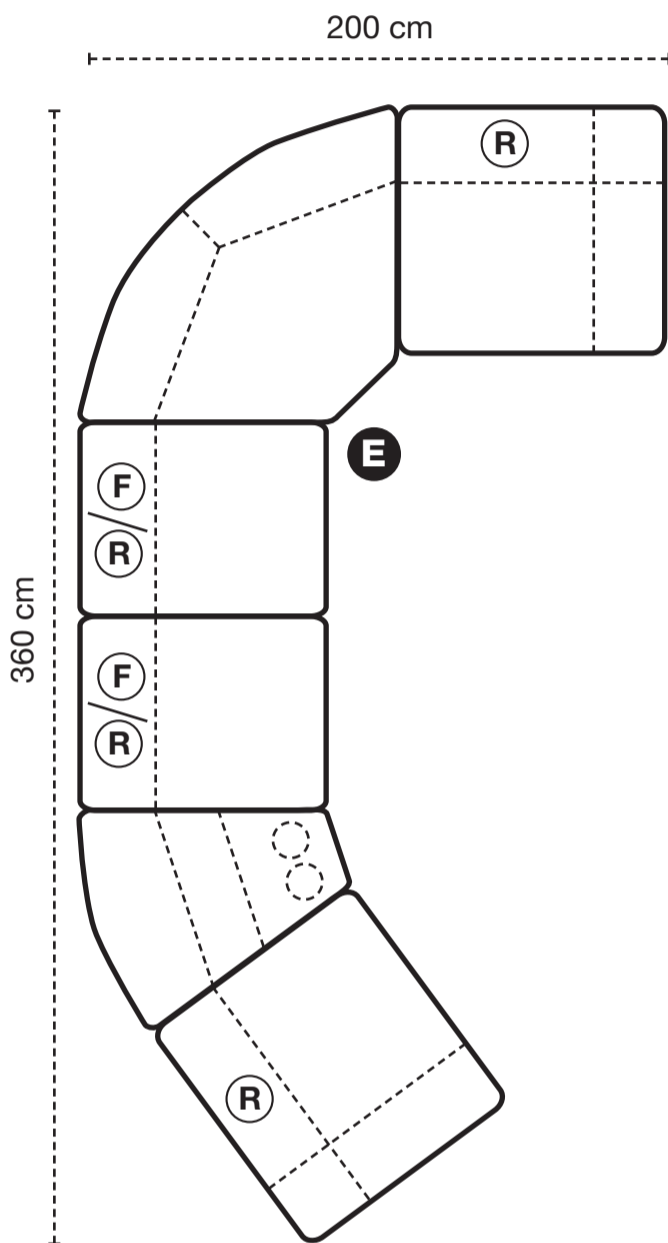

HAGA GRUPPEN

ARIZONA

R = Recliner
F = Fast
S = Snurrfunktion

Grundmoduler

Vänstermodul med
armstöd + recliner.
El som tillval.

Högermodul med
armstöd + recliner.
El som tillval.

Mittmodul med
recliner

Mittmodul utan
recliner

Konsol
Brickbord till konsol
Ek eller svartbetsad

Hörnmodul

Kombinationsförslag

Bygg din egen kombination eller välj något av våra förslag

HAGA GRUPPEN

ARIZONA

R = Recliner
F = Fast
S = Snurrfunktion

Kompletta enheter