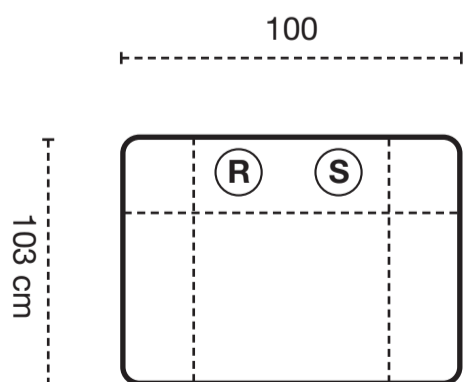

HAGA GRUPPEN

ARIZONA

R = Recliner
F = Fast
S = Snurrfunktion

Grundmoduler

Vänstermodul med
armstöd + recliner.
El som tillval.

Högermodul med
armstöd + recliner.
El som tillval.

Mittmodul med
recliner

Mittmodul utan
recliner

Konsol
Brickbord till konsol
Ek eller svartbetsad

Hörnmodul

Kombinationsförslag

Bygg din egen kombination eller välj något av våra förslag

HAGA GRUPPEN

ARIZONA

R = Recliner
F = Fast
S = Snurrfunktion

Kompletta enheter