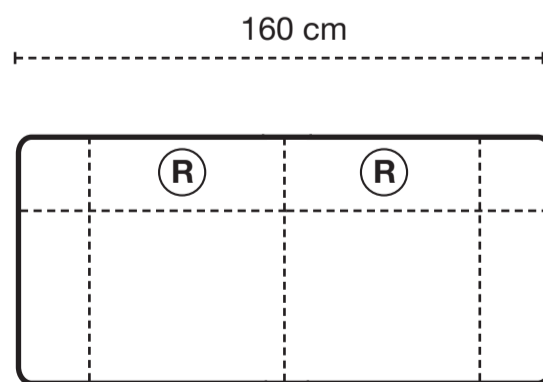

Soffa, 2-sits