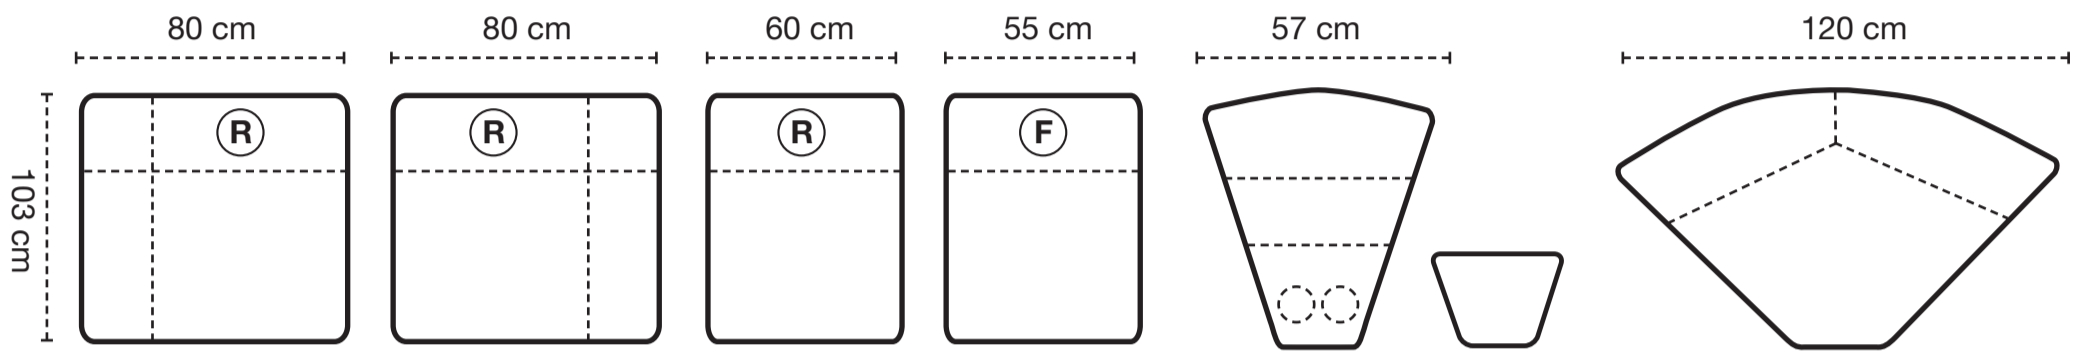

HAGA GRUPPEN

ARIZONA

R = Recliner
F = Fast
S = Snurrfunktion

Grundmoduler

Vänstermodul med
armstöd + recliner.
El som tillval.

Högermodul med
armstöd + recliner.
El som tillval.

Mittmodul med
recliner

Mittmodul utan
recliner