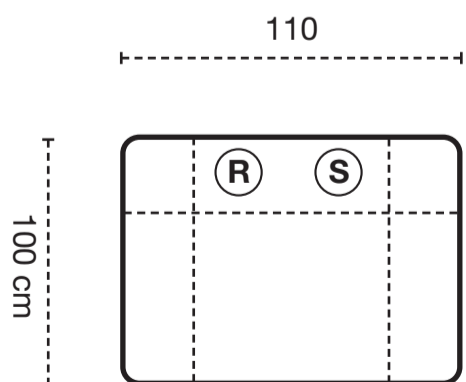

HAGA GRUPPEN

ENJOY

R = Recliner
F = Fast

Grundmoduler

Vänstermodul med
armstöd + recliner.
El som tillval.

Högermodul med
armstöd + recliner.
El som tillval.

Mittmodul med
recliner

Mittmodul utan
recliner

Konsol
Brickbord till konsol
Ek eller svartbetsad

Hörnmodul

Kombinationsförslag

Bygg din egen kombination eller välj något av våra förslag

R = Recliner
F = Fast

Kompletta enheter

Fåtölj, 1-sits

Soffa, 2-sits