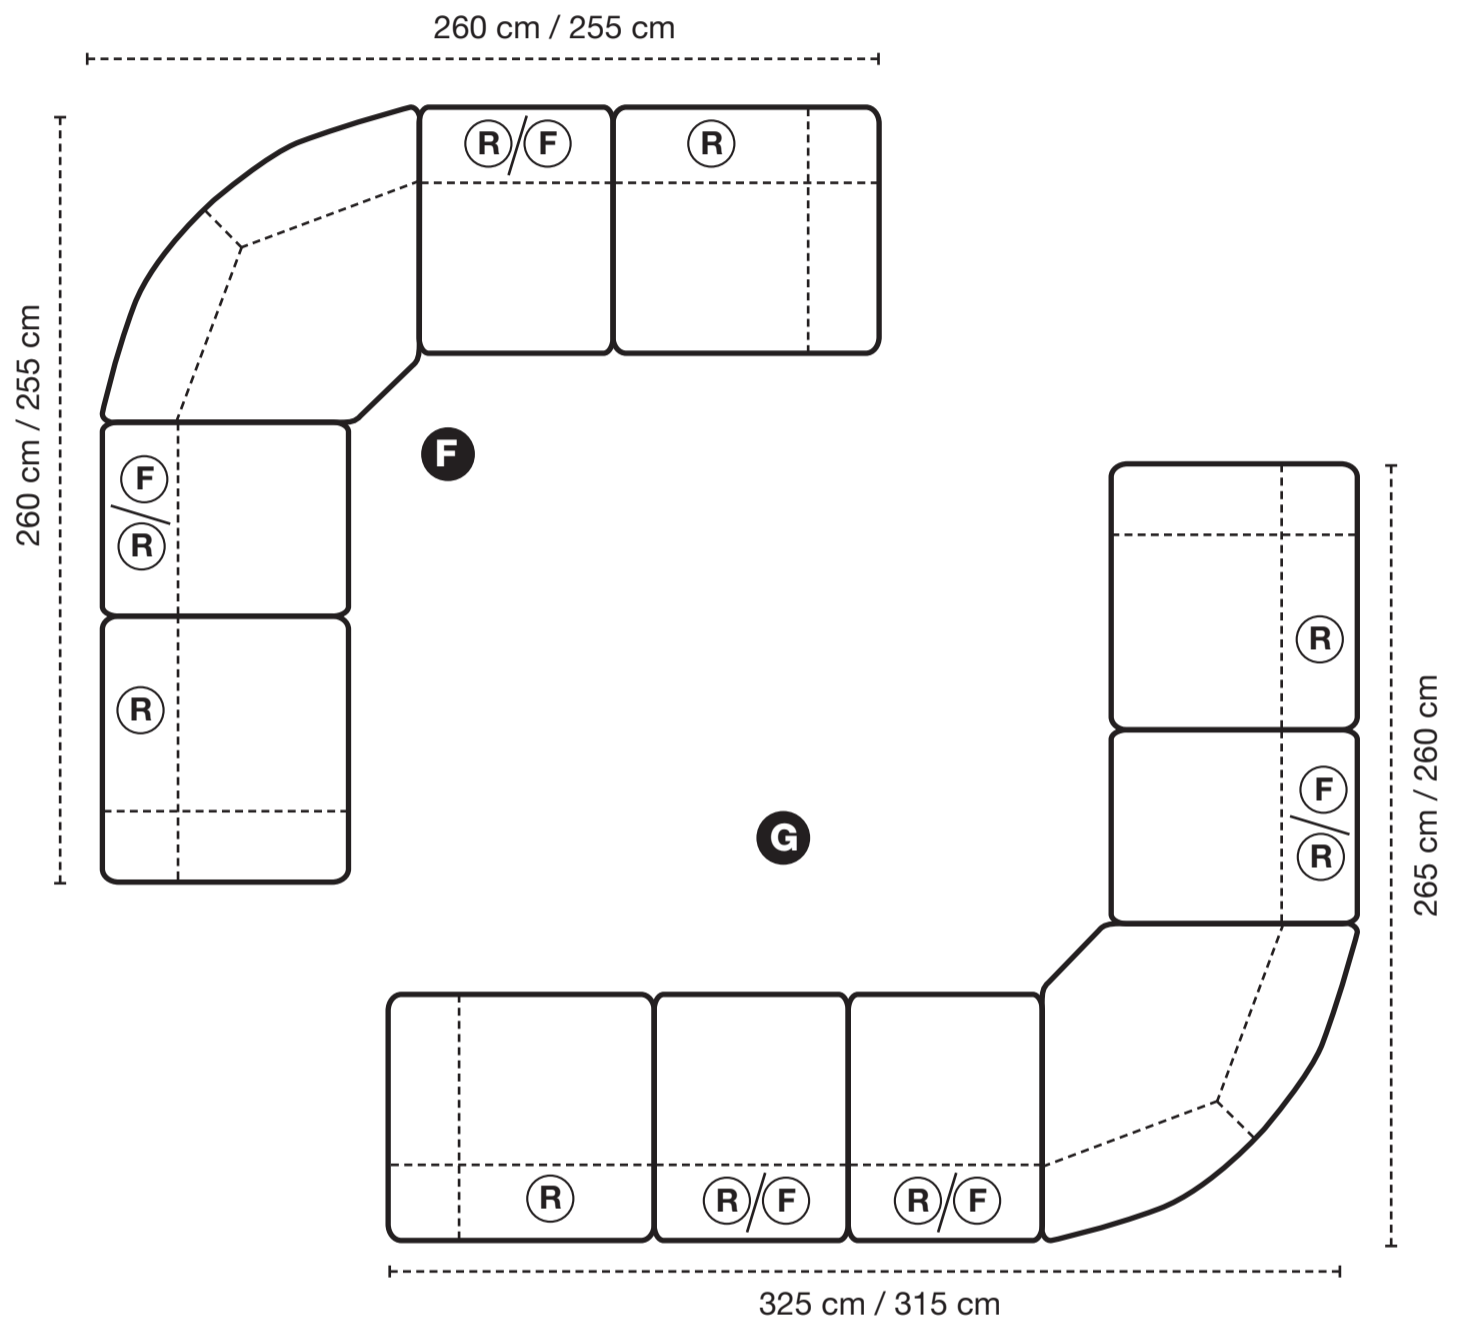

Konsol
Brickbord till konsol
Ek eller svartbetsad

Hörnmodul

Kombinationsförslag

Bygg din egen kombination eller välj något av våra förslag

R = Recliner
F = Fast

Kompletta enheter

Fåtölj, 1-sits

Soffa, 2-sits