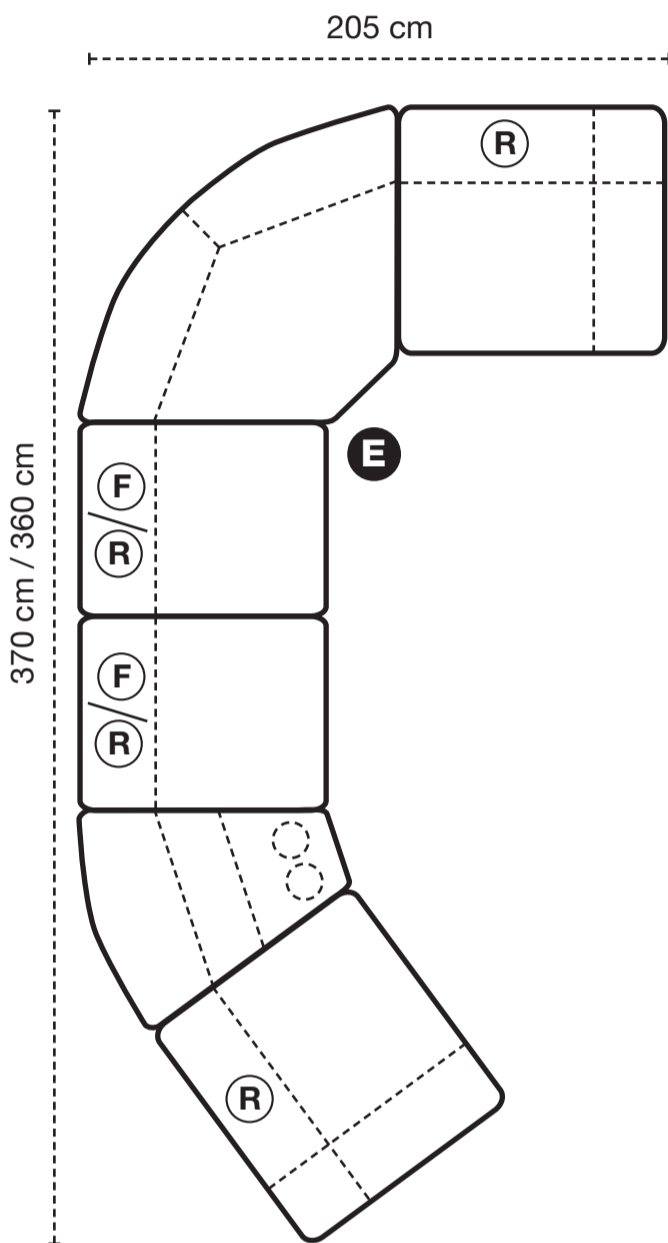

HAGA GRUPPEN

ENJOY

R = Recliner
F = Fast

Grundmoduler

Vänstermodul med
armstöd + recliner.
El som tillval.

Högermodul med
armstöd + recliner.
El som tillval.

Mittmodul med
recliner

Mittmodul utan
recliner

Konsol
Brickbord till konsol
Ek eller svartbetsad

Hörnmodul

Kombinationsförslag

Bygg din egen kombination eller välj något av våra förslag

R = Recliner
F = Fast

Kompletta enheter

Fåtölj, 1-sits

Soffa, 2-sits