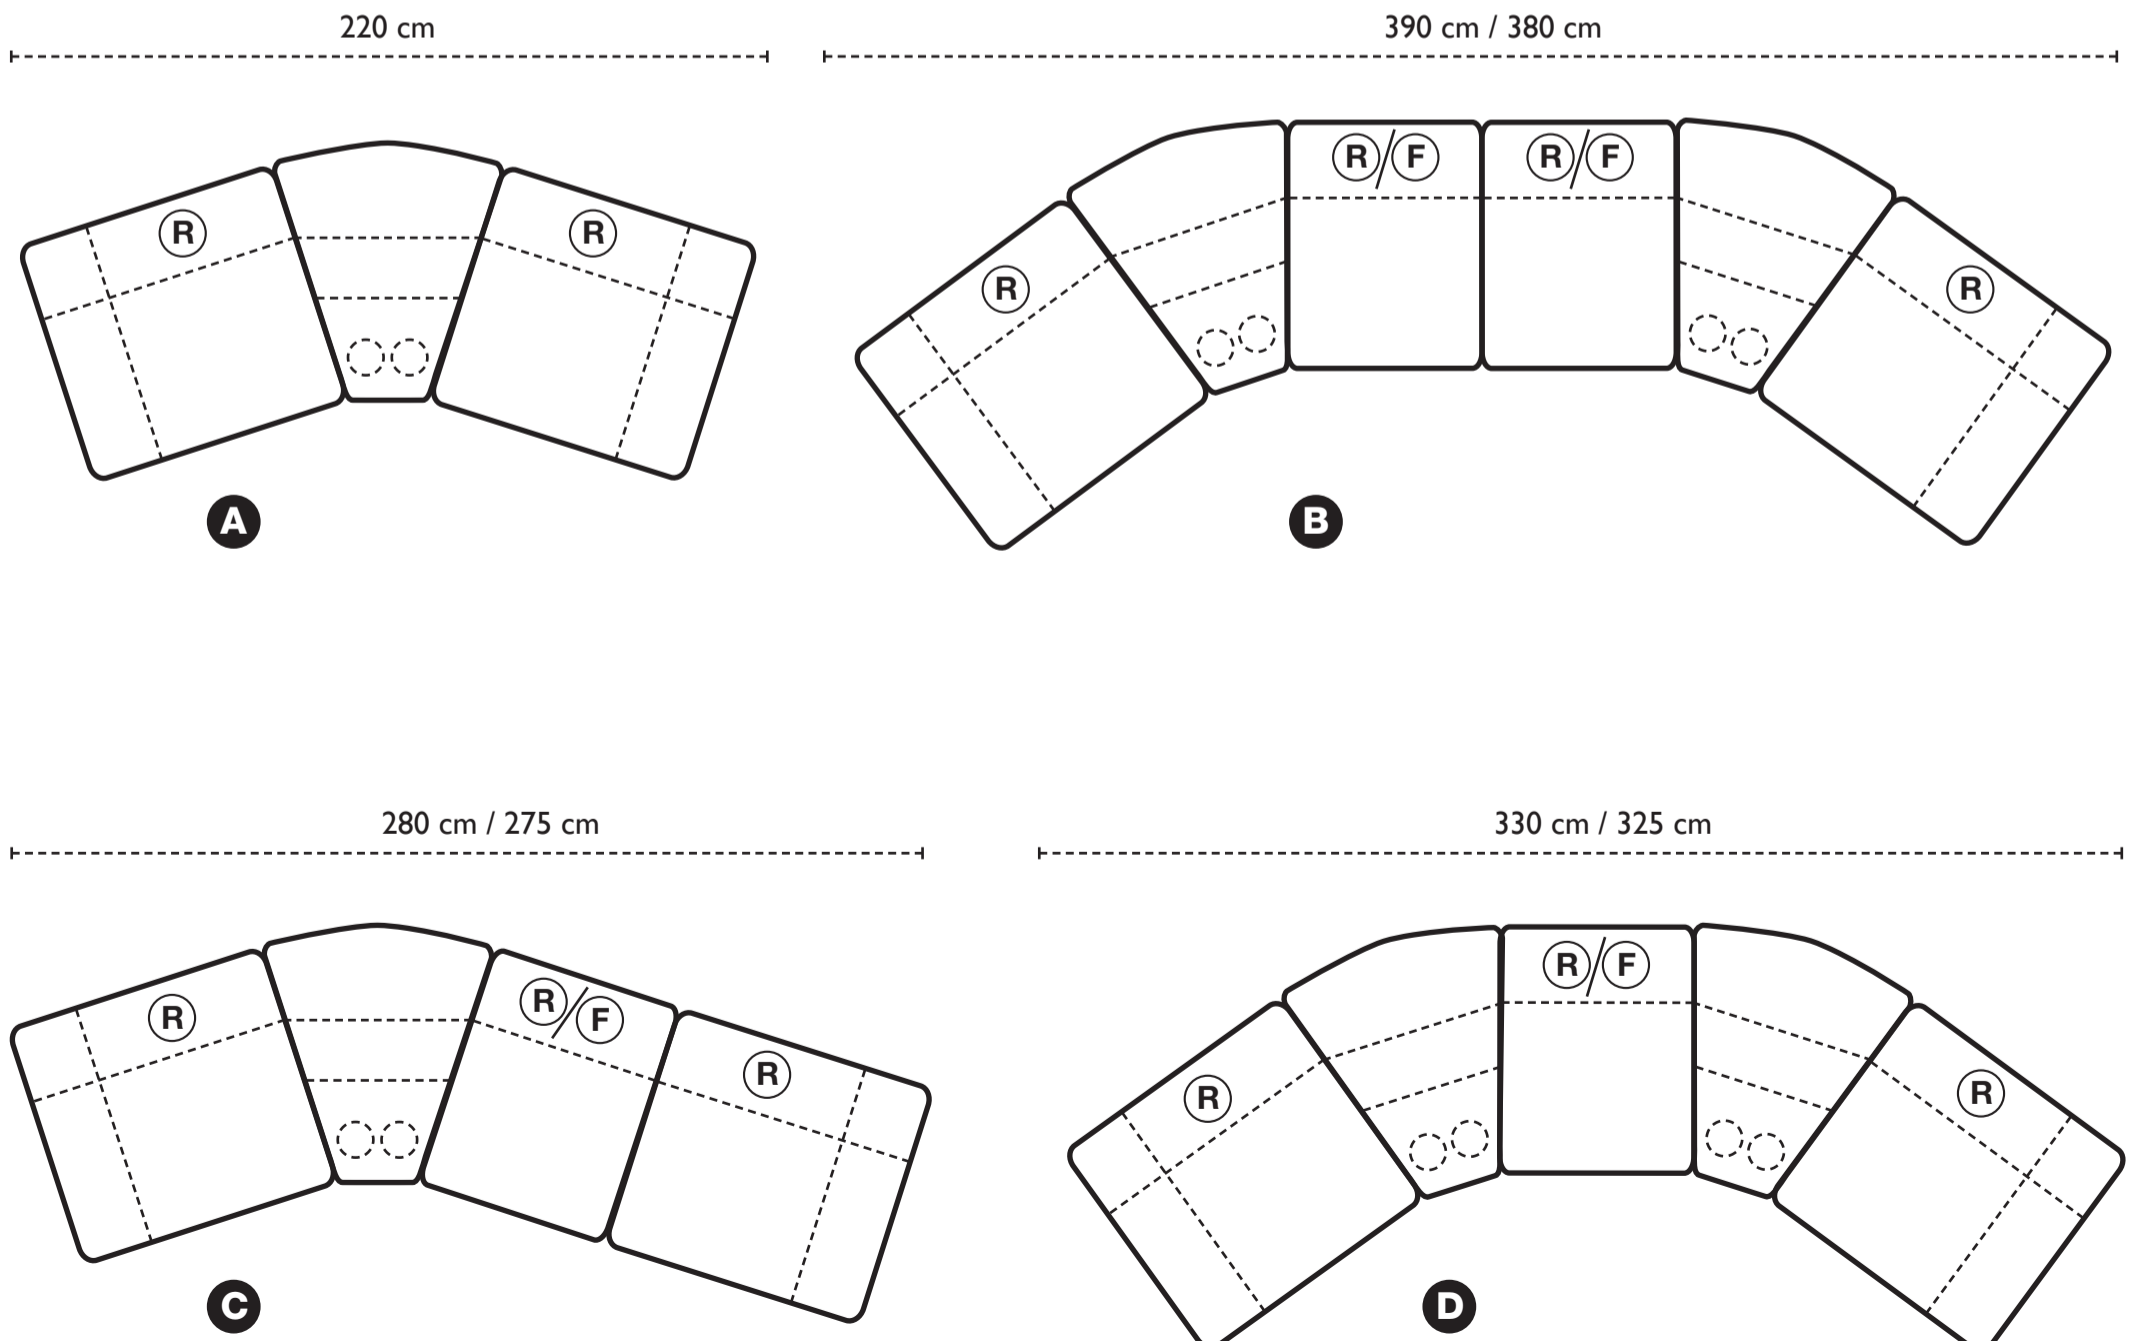

HAGA GRUPPEN

ENJOY

R = Recliner
F = Fast

Grundmoduler

Vänstermodul med
armstöd + recliner.
El som tillval.

Högermodul med
armstöd + recliner.
El som tillval.

Mittmodul med
recliner

Mittmodul utan
recliner

Konsol
Brickbord till konsol
Ek eller svartbetsad

Hörnmodul

Kombinationsförslag

Bygg din egen kombination eller välj något av våra förslag

R = Recliner
F = Fast

Kompletta enheter

Fåtölj, 1-sits

Soffa, 2-sits

Soffa, 3-sits