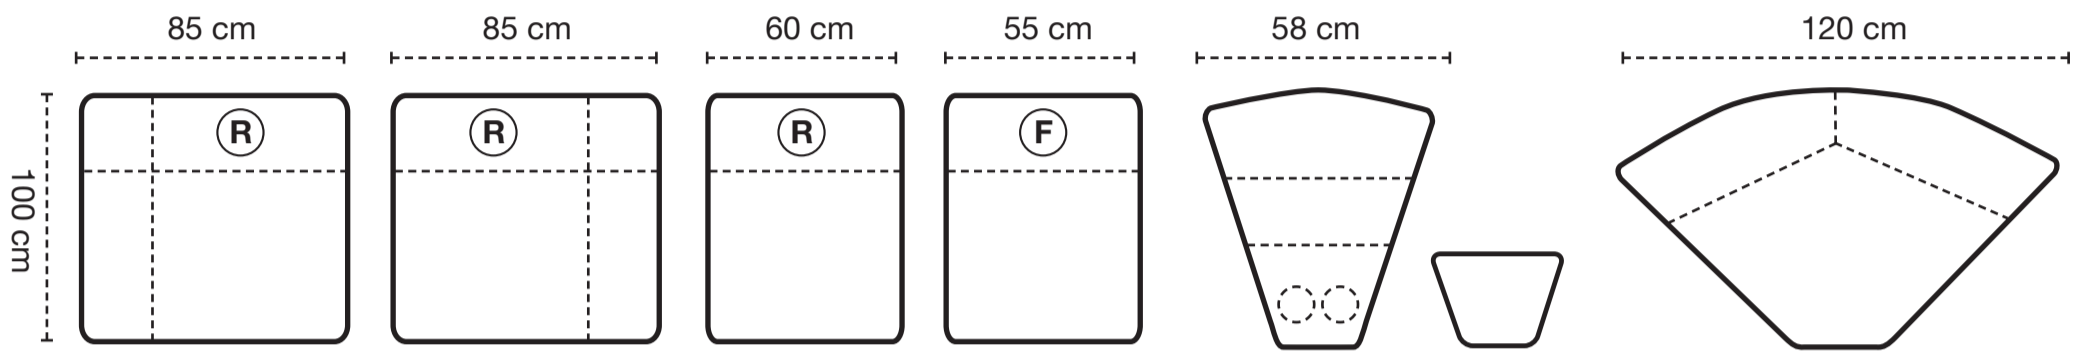

HAGA GRUPPEN

ENJOY

R = Recliner
F = Fast

Grundmoduler

Vänstermodul med
armstöd + recliner.
El som tillval.

Högermodul med
armstöd + recliner.
El som tillval.

Mittmodul med
recliner

Mittmodul utan
recliner