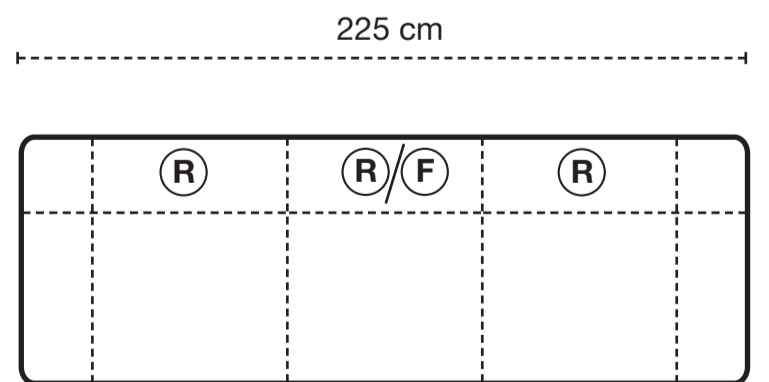

Konsol
Brickbord till konsol
Ek eller svartbetsad

Hörnmodul

Kombinationsförslag

Bygg din egen kombination eller välj något av våra förslag

R = Recliner
F = Fast

Kompletta enheter

Fåtölj, 1-sits

Soffa, 2-sits