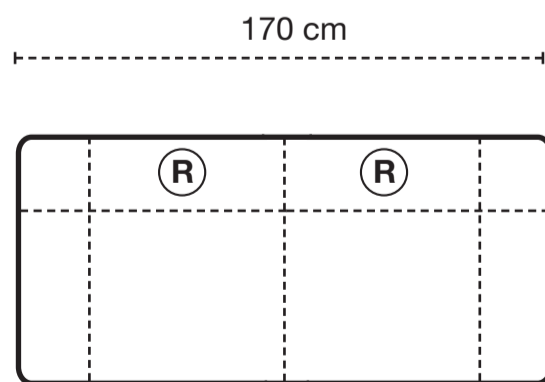

Soffa, 2-sits