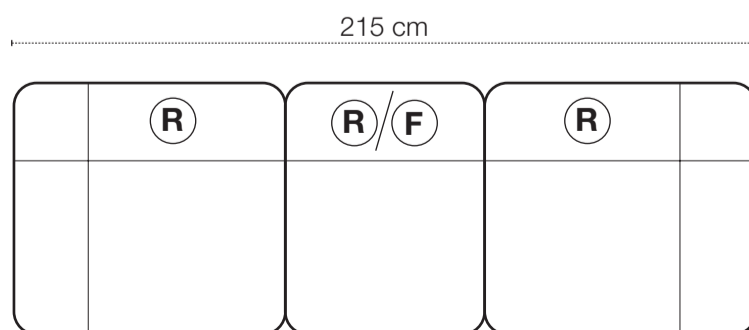

# ARIZONA

R = Recliner  
 F = Fast  
 S = Snurr  
 B = Fällbar rygg

## Grundmoduler

Brickbord till konsol, ek eller svartbetsad. Tillval.

# ARIZONA

- R = Recliner
- F = Fast
- S = Snurr
- B = Fällbar rygg

2-sits

3-sits