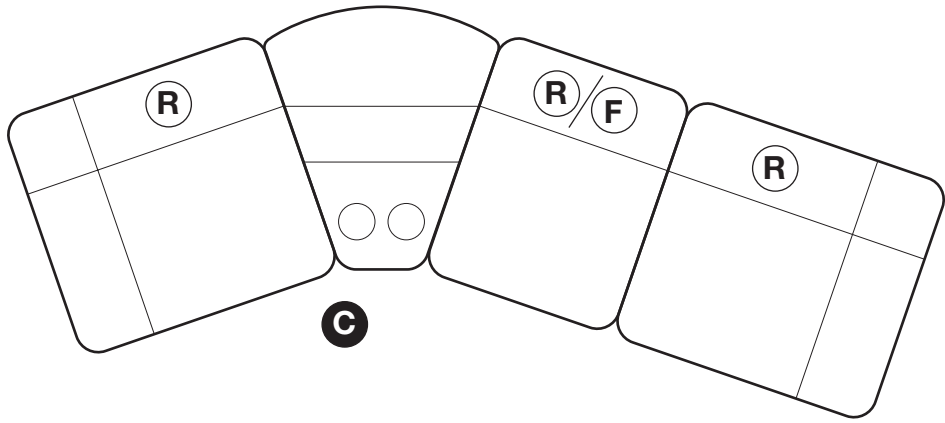

R = Recliner
F = Fast
S = Snurr
B = Fällbar rygg

Grundmoduler

Kombinationsförslag

Bygg din egen kombination eller välj något av våra förslag.

HAGA GRUPPEN

CINEMA

- R = Recliner
- F = Fast
- S = Snurr
- B = Fällbar rygg

280 cm / 275 cm

320 cm / 315 cm

200 cm

255 cm / 250 cm

160 cm

220 cm / 215 cm

2-sits

3-sits