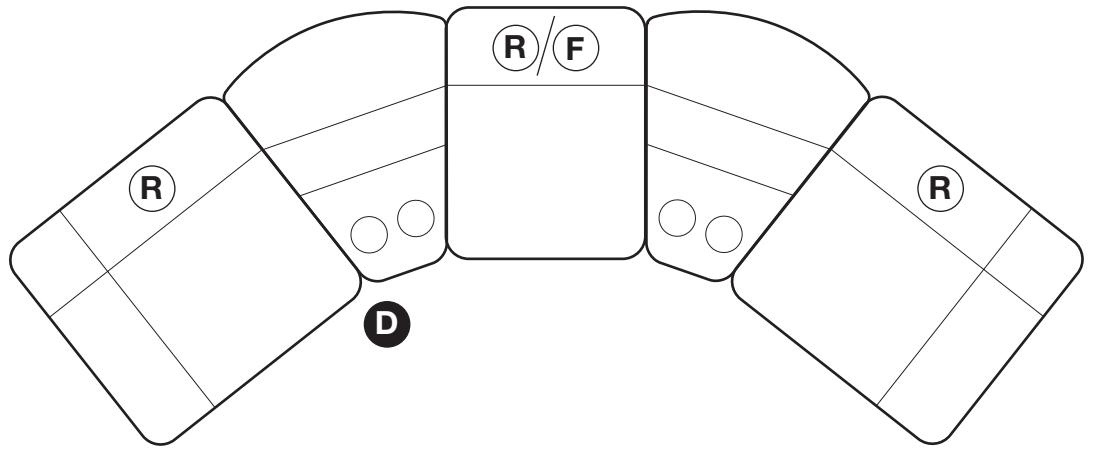

R = Recliner
F = Fast
S = Snurr
B = Fällbar rygg

Grundmoduler

Kombinationsförslag

Bygg din egen kombination eller välj något av våra förslag.

HAGA GRUPPEN

CINEMA

- R = Recliner
- F = Fast
- S = Snurr
- B = Fällbar rygg

280 cm / 275 cm

320 cm / 315 cm

200 cm

255 cm / 250 cm

160 cm

220 cm / 215 cm

2-sits

3-sits