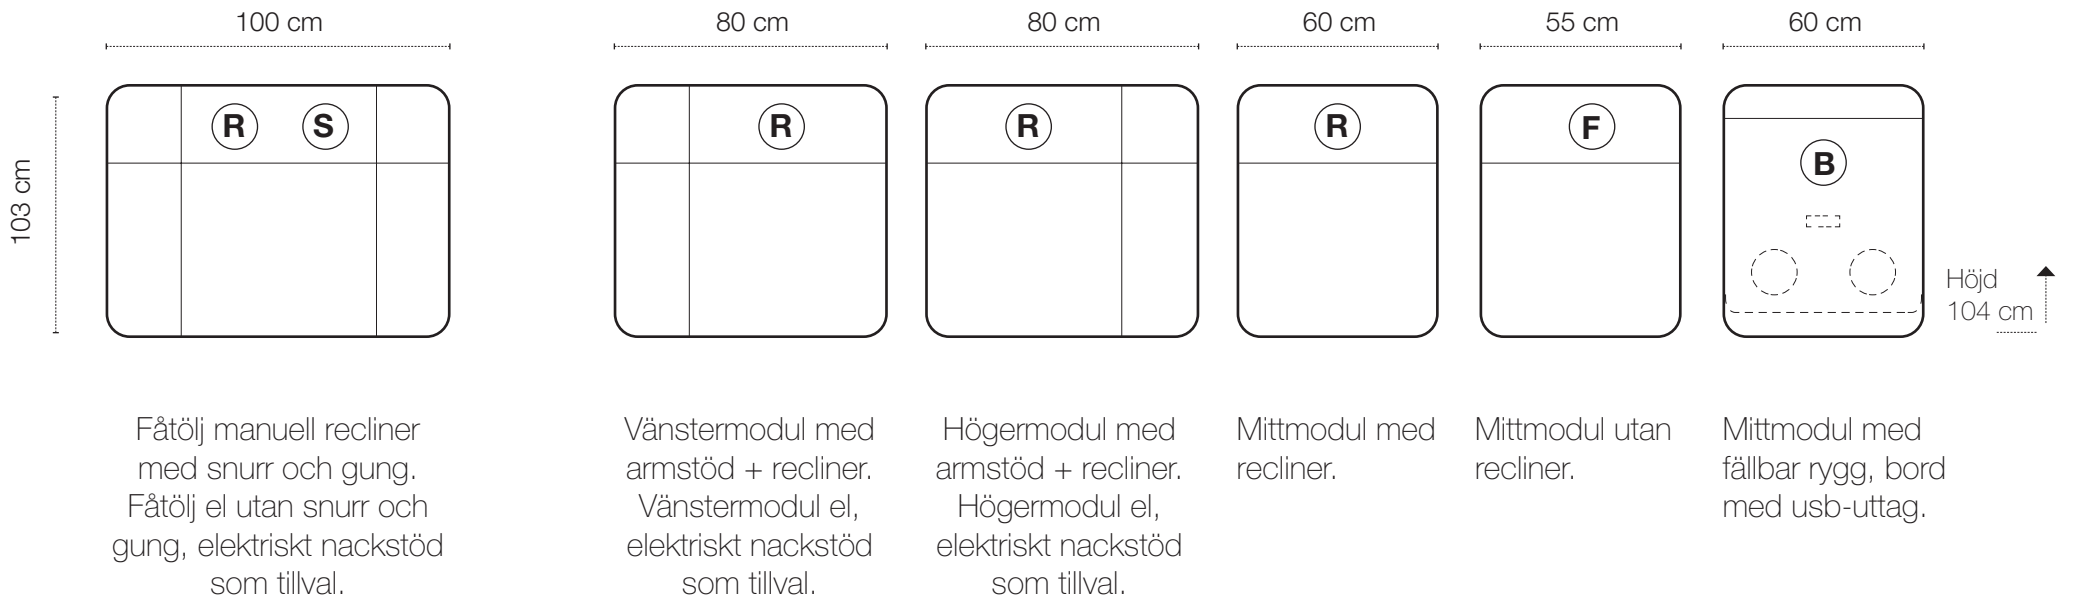

R = Recliner
F = Fast
S = Snurr
B = Fällbar rygg

Grundmoduler

Kombinationsförslag

Bygg din egen kombination eller välj något av våra förslag.

HAGA GRUPPEN

CINEMA

- R = Recliner
- F = Fast
- S = Snurr
- B = Fällbar rygg

280 cm / 275 cm

320 cm / 315 cm

200 cm

255 cm / 250 cm

160 cm

220 cm / 215 cm

2-sits

3-sits