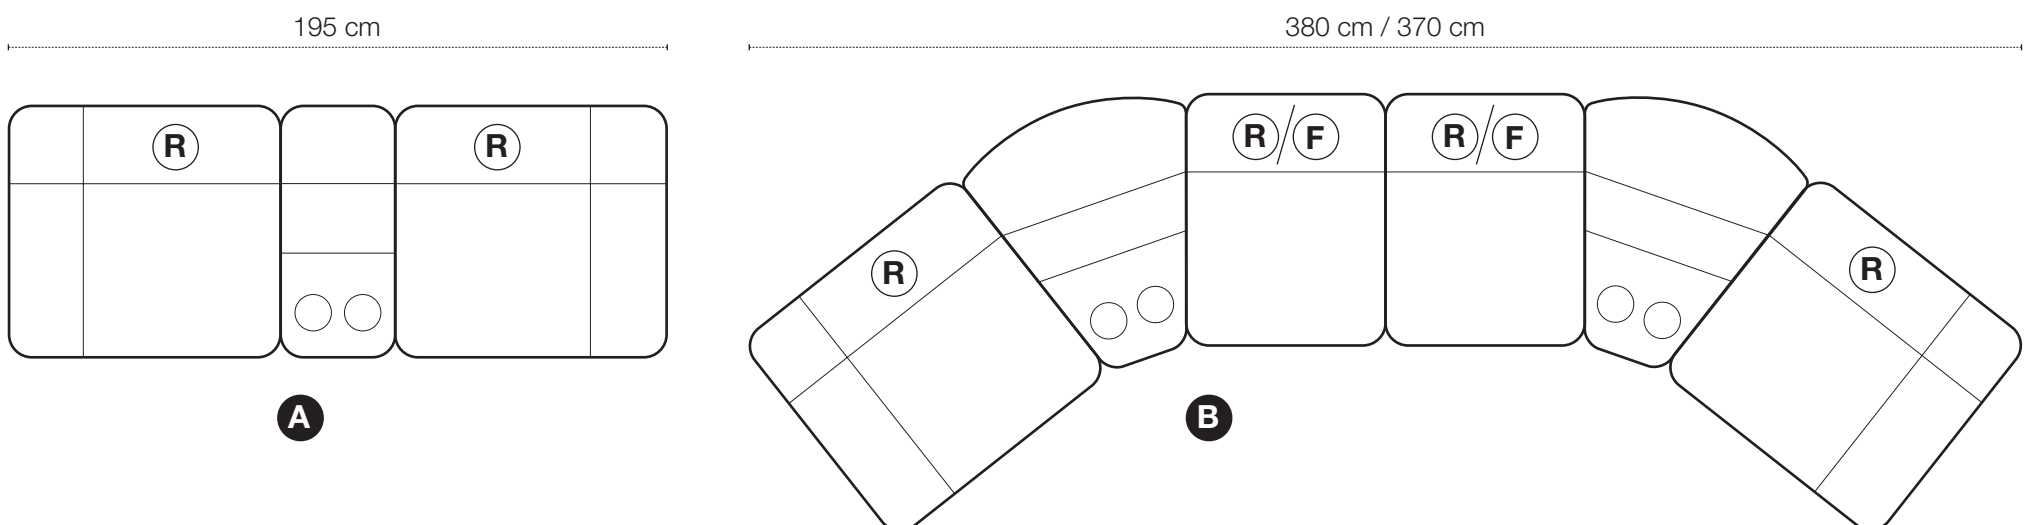

R = Recliner
F = Fast
S = Snurr
B = Fällbar rygg

Grundmoduler

Kombinationsförslag

Bygg din egen kombination eller välj något av våra förslag.

HAGA GRUPPEN

CINEMA

- R = Recliner
- F = Fast
- S = Snurr
- B = Fällbar rygg

280 cm / 275 cm

320 cm / 315 cm

200 cm

255 cm / 250 cm

160 cm

220 cm / 215 cm

2-sits

3-sits