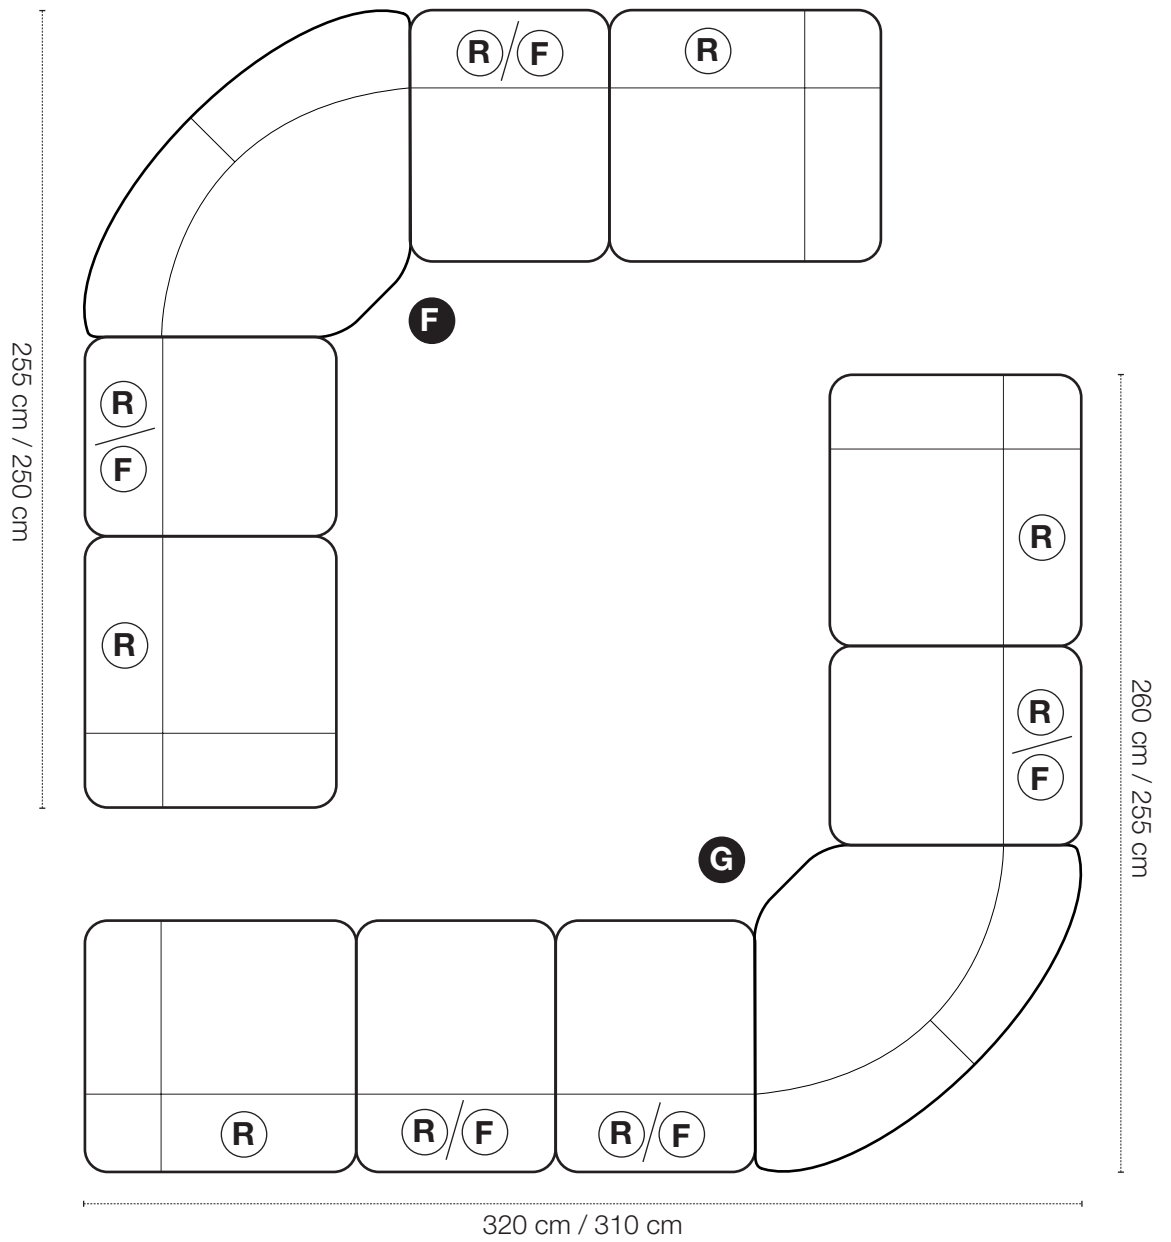

R = Recliner
F = Fast
S = Snurr
B = Fällbar rygg

Grundmoduler

Kombinationsförslag

Bygg din egen kombination eller välj något av våra förslag.

HAGA GRUPPEN

CINEMA

- R = Recliner
- F = Fast
- S = Snurr
- B = Fällbar rygg

280 cm / 275 cm

320 cm / 315 cm

200 cm

255 cm / 250 cm

160 cm

220 cm / 215 cm

2-sits

3-sits