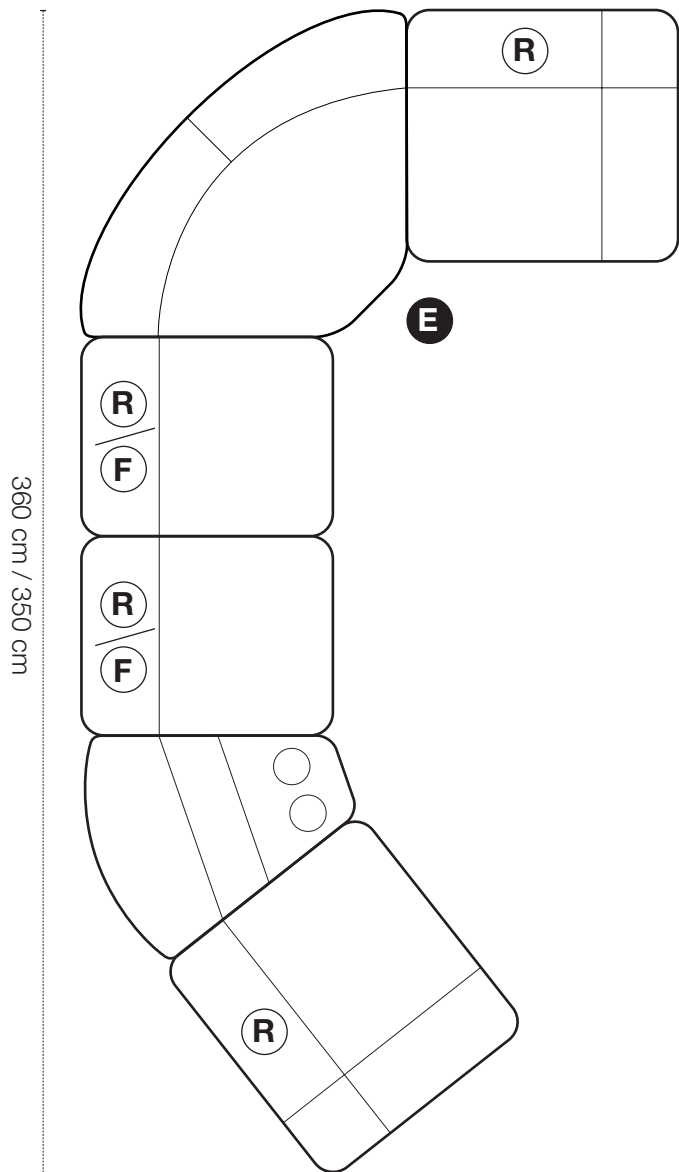

R = Recliner
F = Fast
S = Snurr
B = Fällbar rygg

Grundmoduler

Kombinationsförslag

Bygg din egen kombination eller välj något av våra förslag.

HAGA GRUPPEN

CINEMA

- R = Recliner
- F = Fast
- S = Snurr
- B = Fällbar rygg

280 cm / 275 cm

320 cm / 315 cm

200 cm

255 cm / 250 cm

160 cm

220 cm / 215 cm

2-sits

3-sits