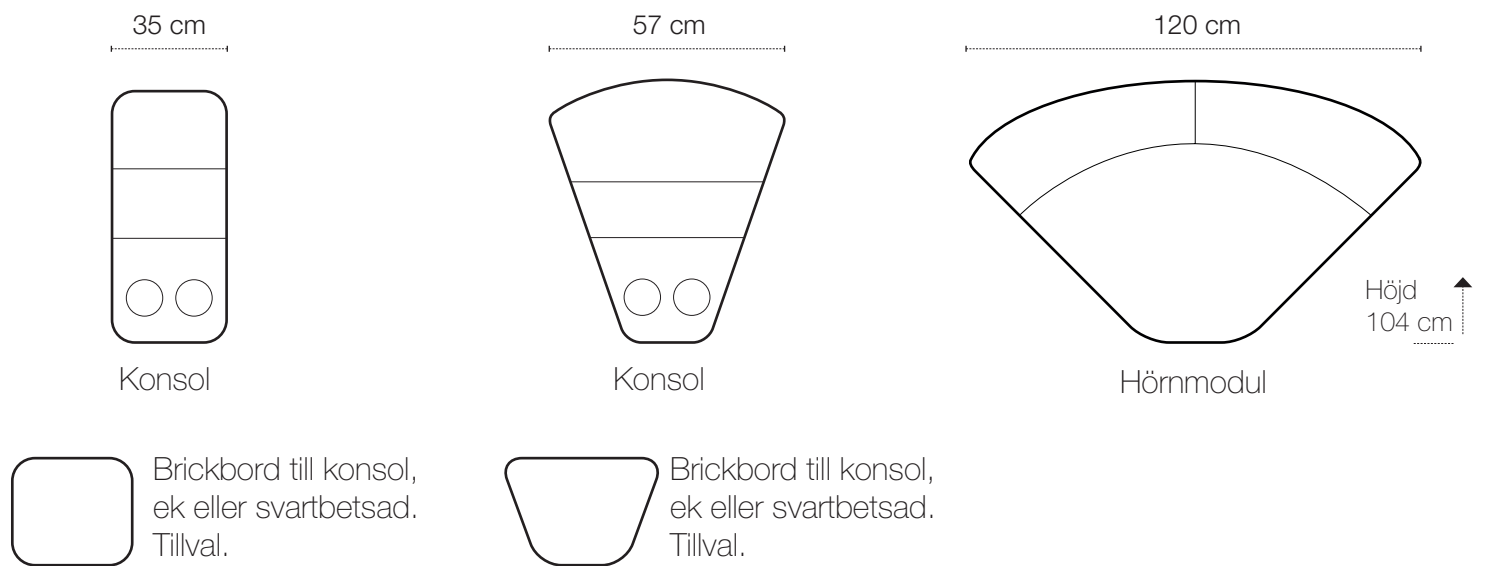

R = Recliner
F = Fast
S = Snurr
B = Fällbar rygg

Grundmoduler

Kombinationsförslag

Bygg din egen kombination eller välj något av våra förslag.

HAGA GRUPPEN

CINEMA

- R = Recliner
- F = Fast
- S = Snurr
- B = Fällbar rygg

280 cm / 275 cm

320 cm / 315 cm

200 cm

255 cm / 250 cm

160 cm

220 cm / 215 cm

2-sits

3-sits