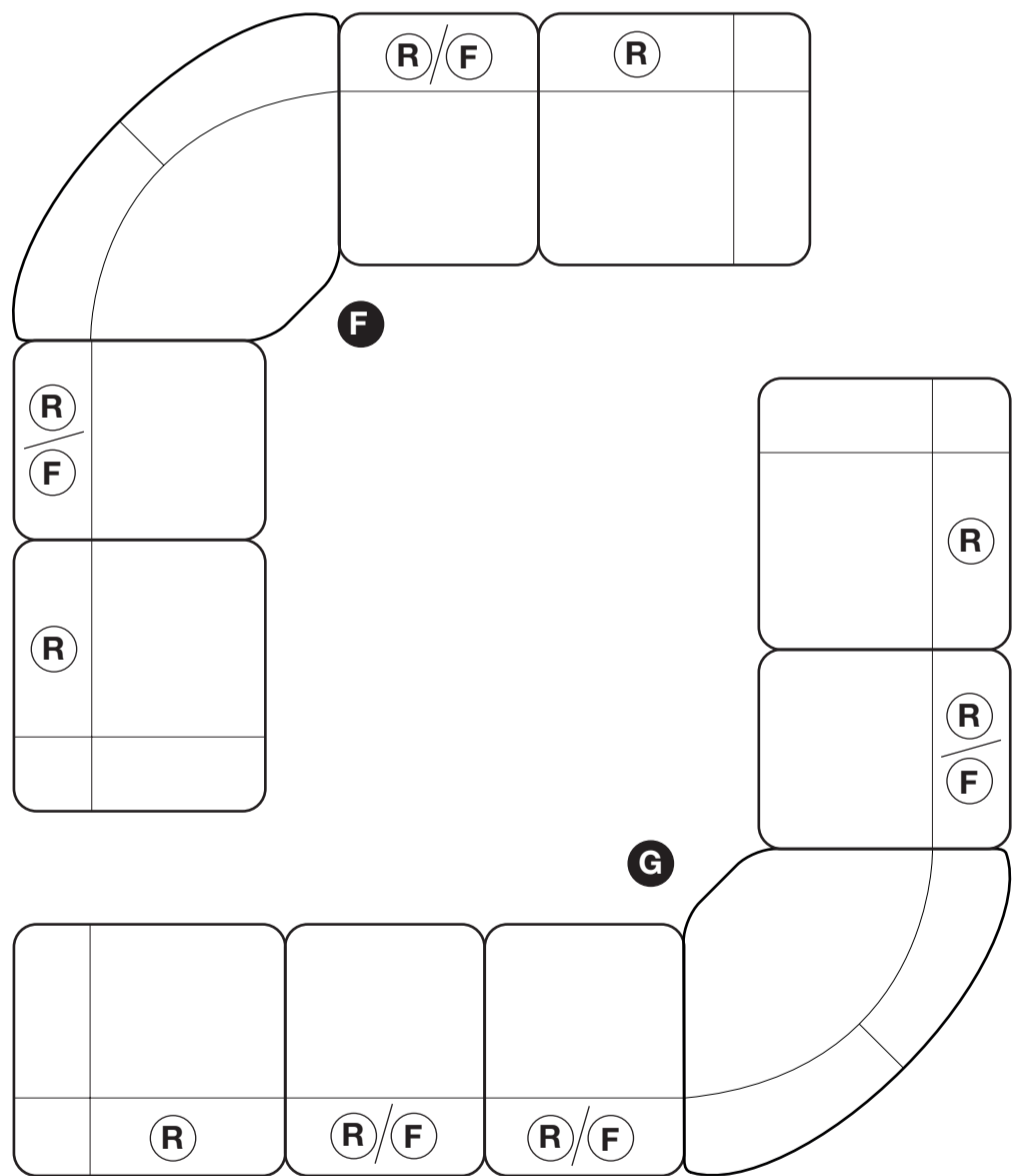

# CINEMA

R = Recliner  
F = Fast  
S = Snurr

280 cm / 275 cm

320 cm / 315 cm

200 cm

255 cm / 250 cm

255 cm / 250 cm

260 cm / 255 cm

G

320 cm / 310 cm

160 cm

220 cm / 215 cm

2-sits

3-sits