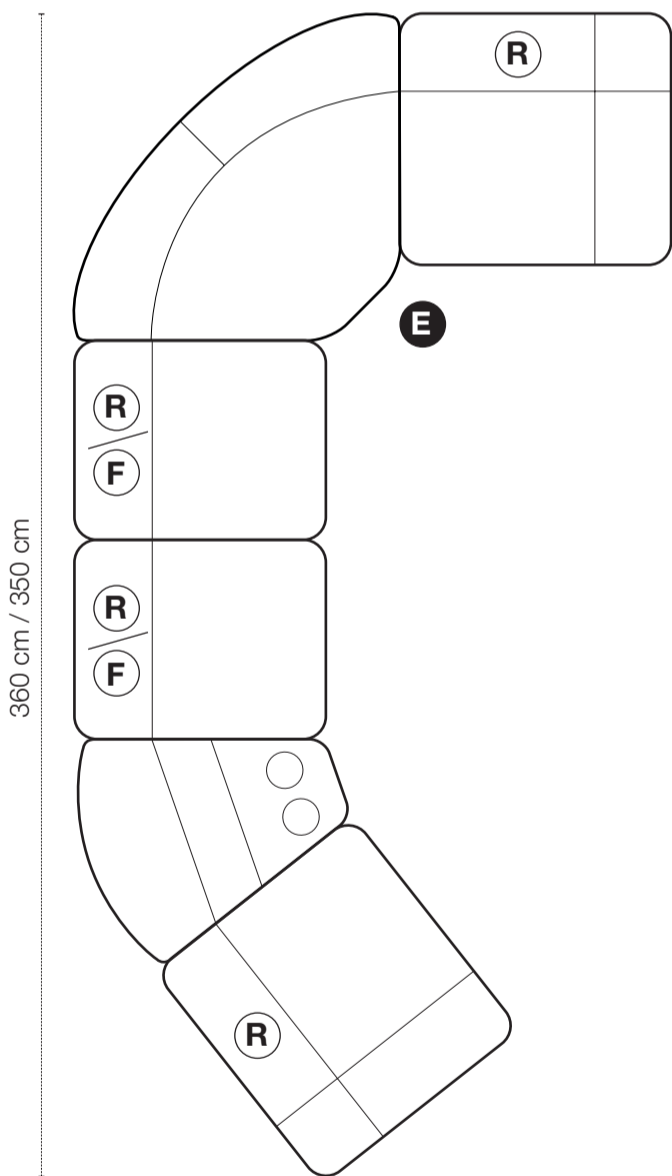

# CINEMA

R = Recliner  
F = Fast  
S = Snurr

280 cm / 275 cm

320 cm / 315 cm

200 cm

255 cm / 250 cm

255 cm / 250 cm

260 cm / 255 cm

G

320 cm / 310 cm

160 cm

220 cm / 215 cm

2-sits

3-sits