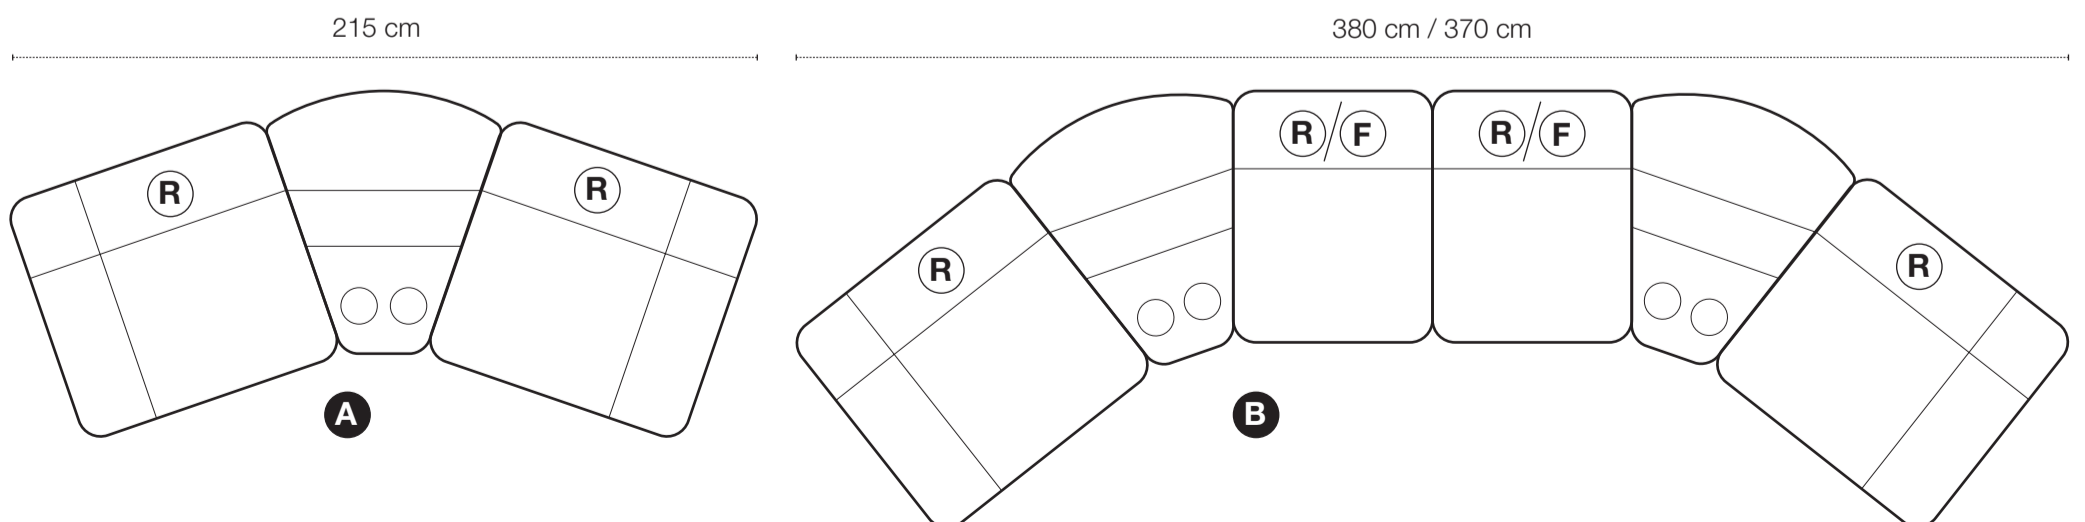

Kombinationsförslag

Bygg din egen kombination eller välj något av våra förslag.