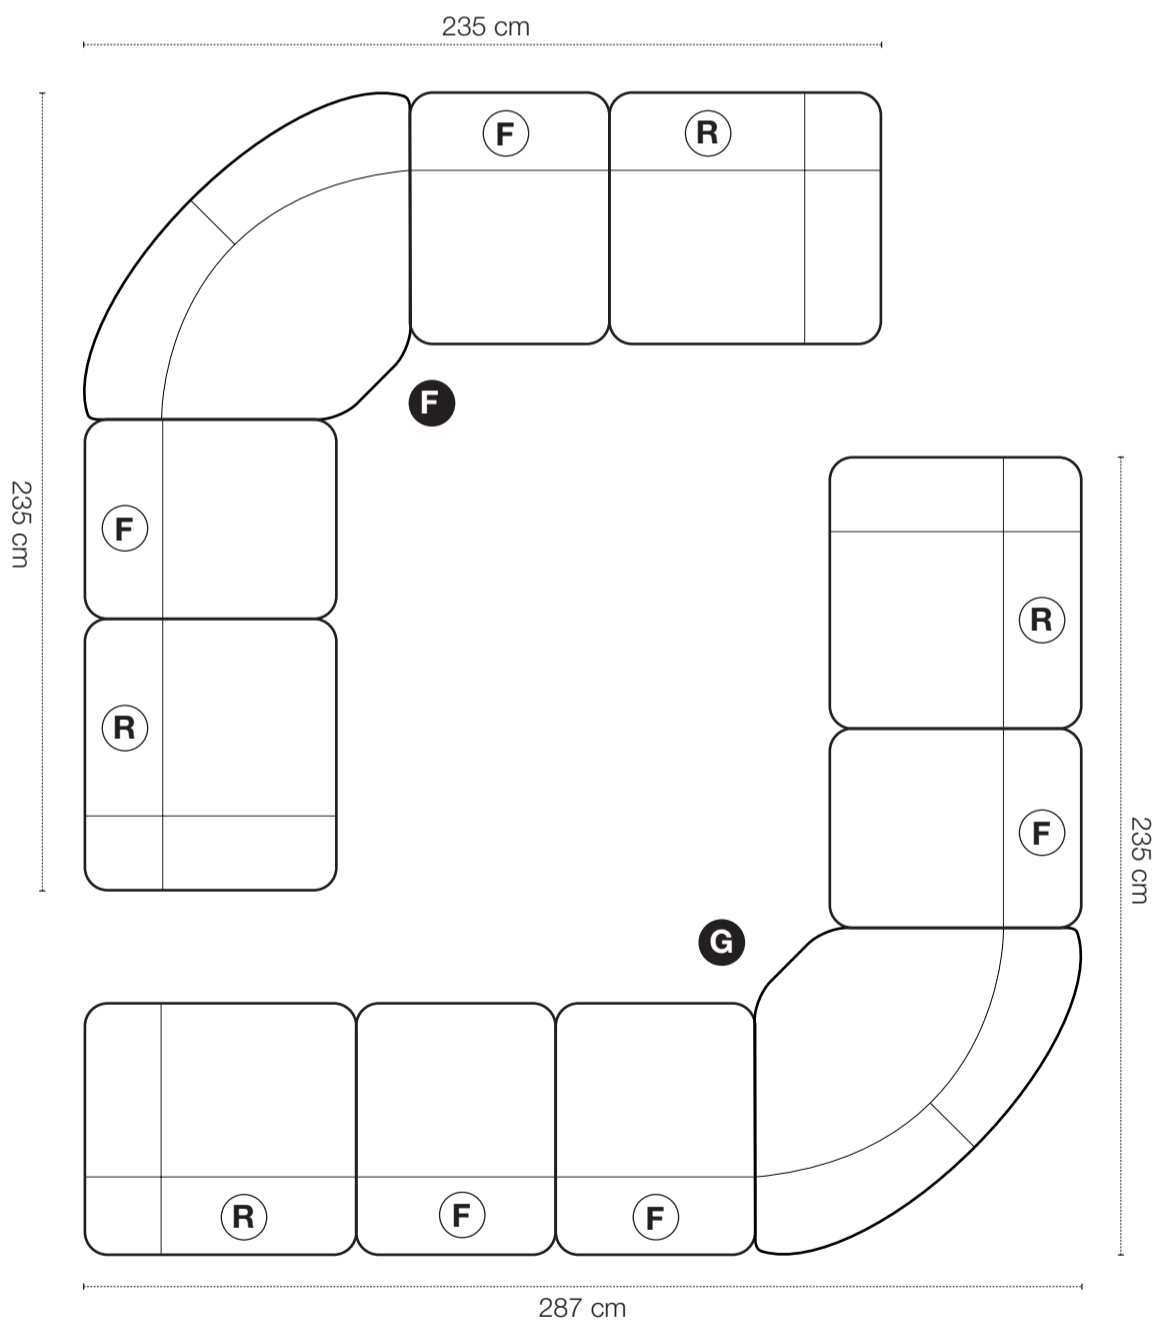

HAGA GRUPPEN

COLORADO

R = Recliner
F = Fast
S = Snurr

2-sits