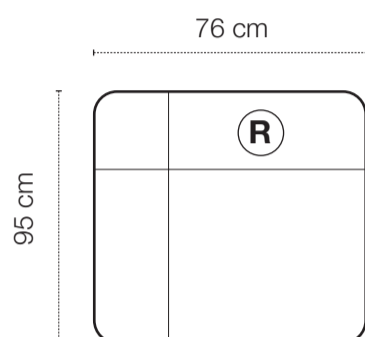

## Grundmoduler

Fåtölj manuell recliner med snurr och gung.

Vänstermodul med armstöd + recliner. El som tillval.

Högermodul med armstöd + recliner. El som tillval.

Mittmodul utan recliner.

Höjd 95 cm

Konsol

Hörnmodul

Höjd 95 cm

Brickbord till konsol, ek eller svartbetsad. Tillval.