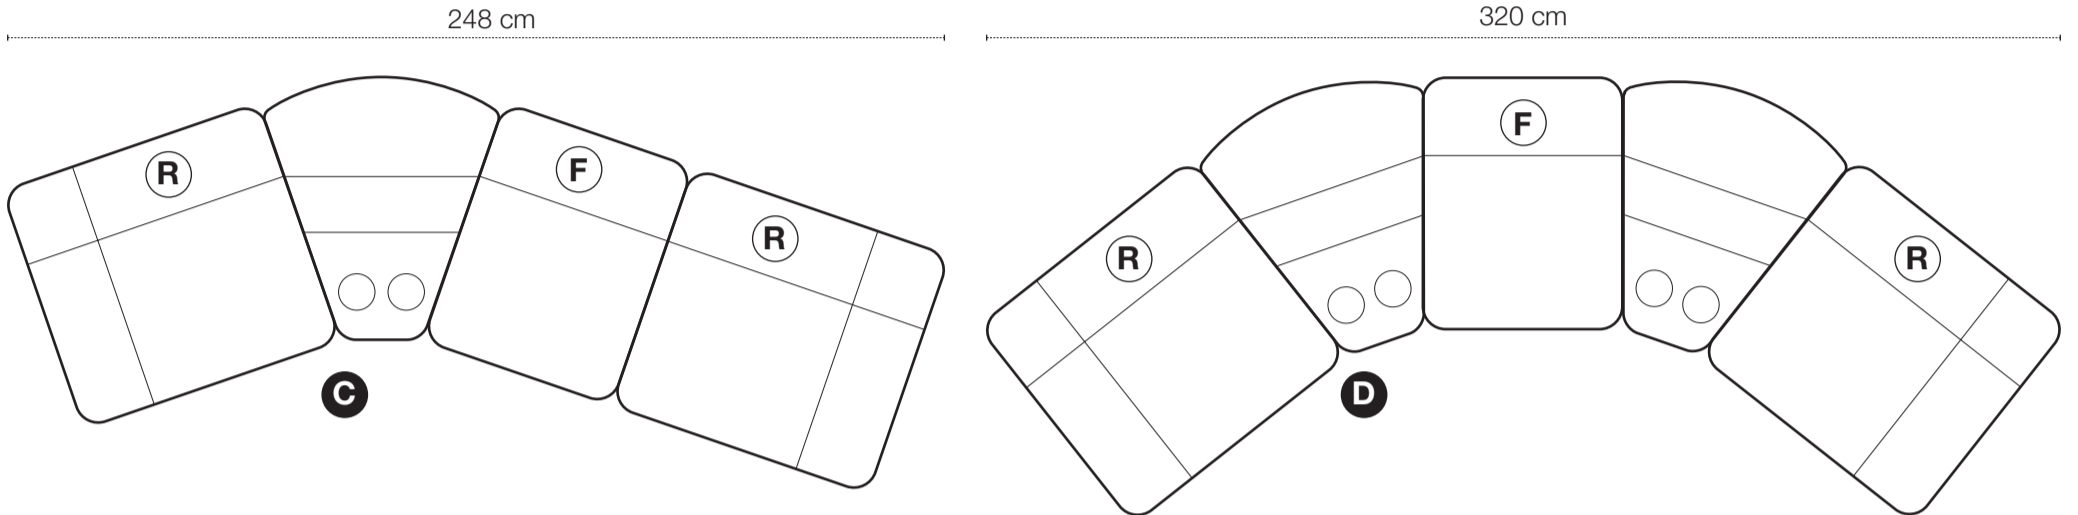

HAGA GRUPPEN

COLORADO

R = Recliner
F = Fast
S = Snurr

2-sits