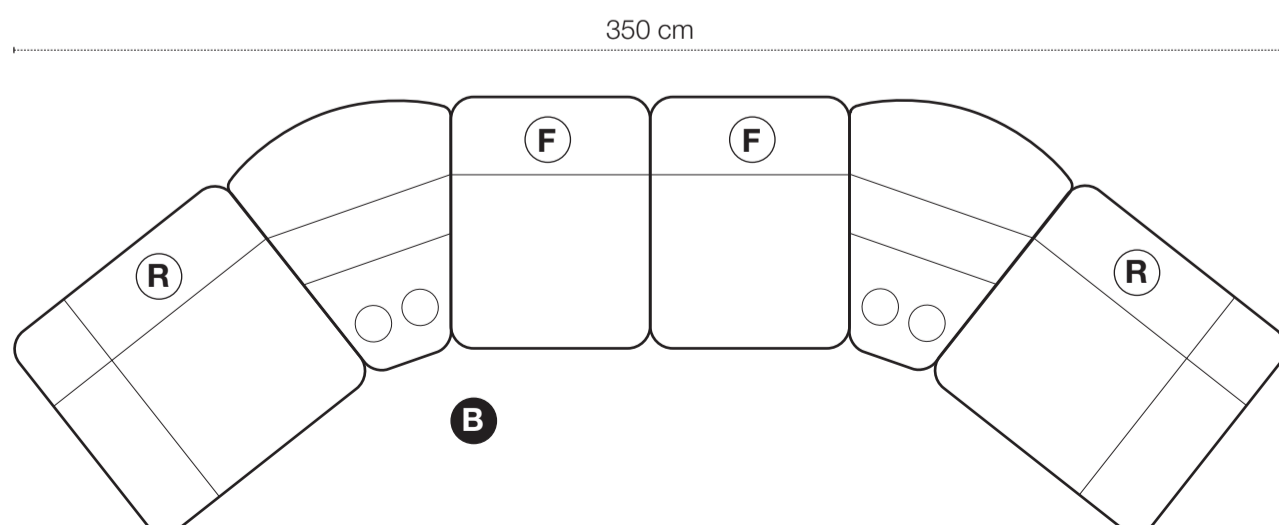

Kombinationsförslag

Bygg din egen kombination eller välj något av våra förslag.