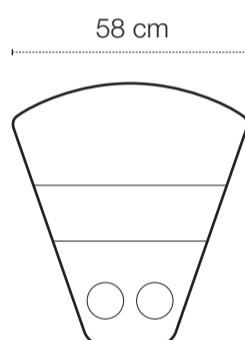

## Grundmoduler

Fåtölj manuell recliner med snurr och gung.

Vänstermodul med armstöd + recliner. El som tillval.

Högermodul med armstöd + recliner. El som tillval.

Mittmodul utan recliner.

Höjd 95 cm

Konsol

Hörnmodul

Höjd 95 cm

Brickbord till konsol, ek eller svartbetsad. Tillval.