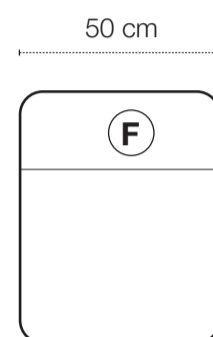

## Grundmoduler

Fåtölj manuell recliner med snurr och gung.

Vänstermodul med armstöd + recliner. El som tillval.

Högermodul med armstöd + recliner. El som tillval.

Mittmodul utan recliner.

Höjd 95 cm

Konsol

Hörnmodul

Höjd 95 cm

Brickbord till konsol, ek eller svartbetsad. Tillval.