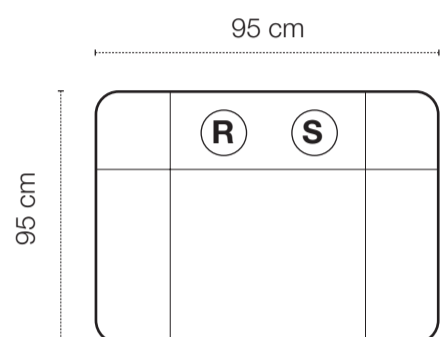

## Grundmoduler

Fåtölj manuell recliner med snurr och gung.

Vänstermodul med armstöd + recliner. El som tillval.

Högermodul med armstöd + recliner. El som tillval.

Mittmodul utan recliner.

Höjd 95 cm

Konsol