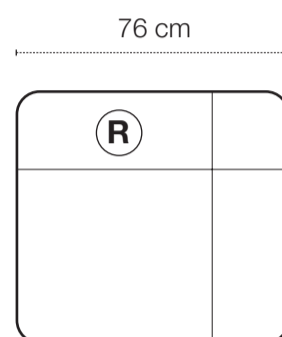

# COLORADO

R = Recliner

F = Fast

S = Snurr

## Grundmoduler

Fåtölj manuell recliner med snurr och gung.

Vänstermodul med armstöd + recliner. El som tillval.

Högermodul med armstöd + recliner. El som tillval.

Mittmodul utan recliner.

Höjd 95 cm

Konsol