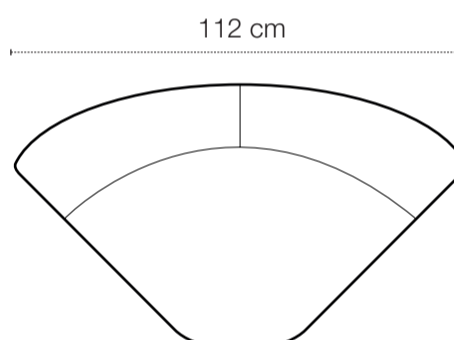

## Grundmoduler

Fåtölj manuell recliner med snurr och gung.

Vänstermodul med armstöd + recliner. El som tillval.

Högermodul med armstöd + recliner. El som tillval.

Mittmodul utan recliner.

Höjd 95 cm

Konsol

Hörnmodul

Höjd 95 cm

Brickbord till konsol, ek eller svartbetsad. Tillval.