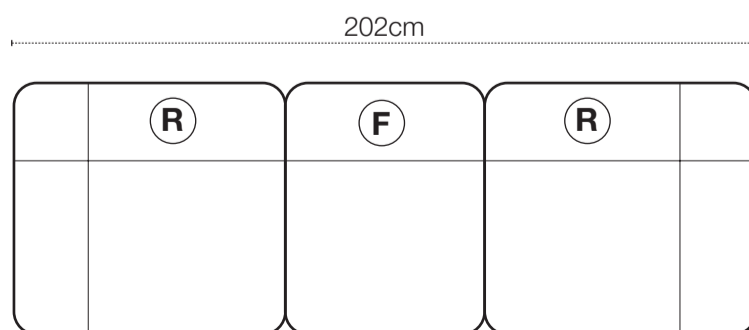

HAGA GRUPPEN

COLORADO

R = Recliner
F = Fast
S = Snurr

3-sits