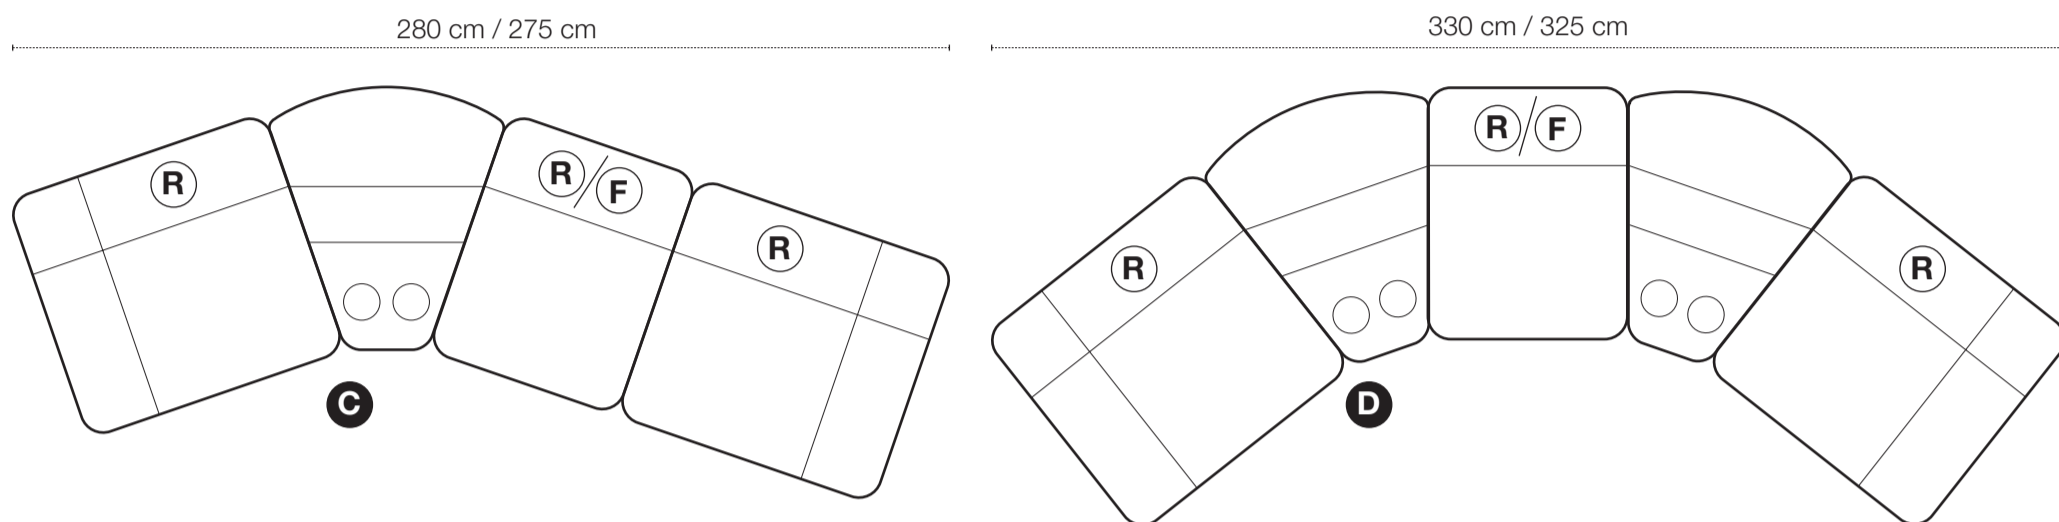

R = Recliner
F = Fast
S = Snurr
B = Fällbar rygg

Grundmoduler

Kombinationsförslag

Bygg din egen kombination eller välj något av våra förslag.

HAGA GRUPPEN

ENJOY

- R = Recliner
- F = Fast
- S = Snurr
- B = Fällbar rygg

2-sits

3-sits