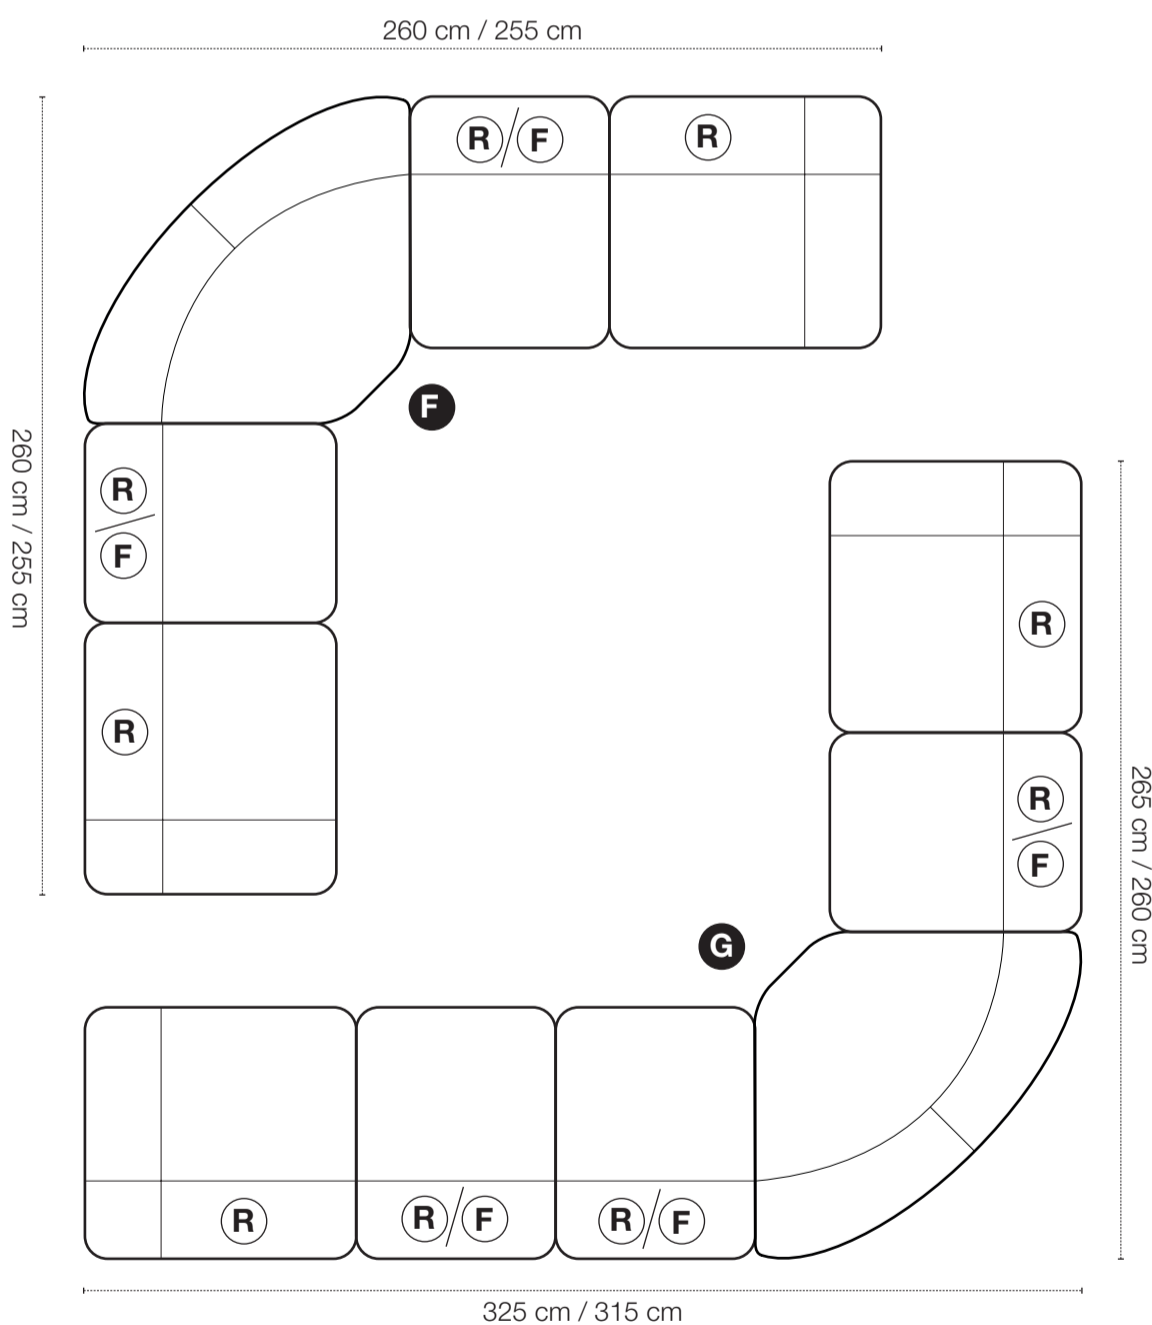

R = Recliner
F = Fast
S = Snurr
B = Fällbar rygg

Grundmoduler

Kombinationsförslag

Bygg din egen kombination eller välj något av våra förslag.

HAGA GRUPPEN

ENJOY

- R = Recliner
- F = Fast
- S = Snurr
- B = Fällbar rygg

2-sits

3-sits