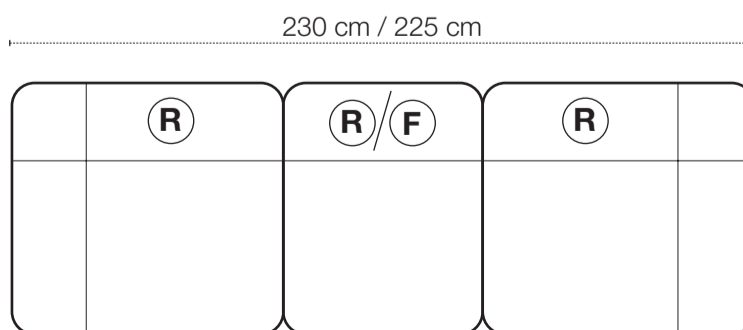

R = Recliner
F = Fast
S = Snurr
B = Fällbar rygg

Grundmoduler

Kombinationsförslag

Bygg din egen kombination eller välj något av våra förslag.

HAGA GRUPPEN

ENJOY

- R = Recliner
- F = Fast
- S = Snurr
- B = Fällbar rygg

2-sits

3-sits