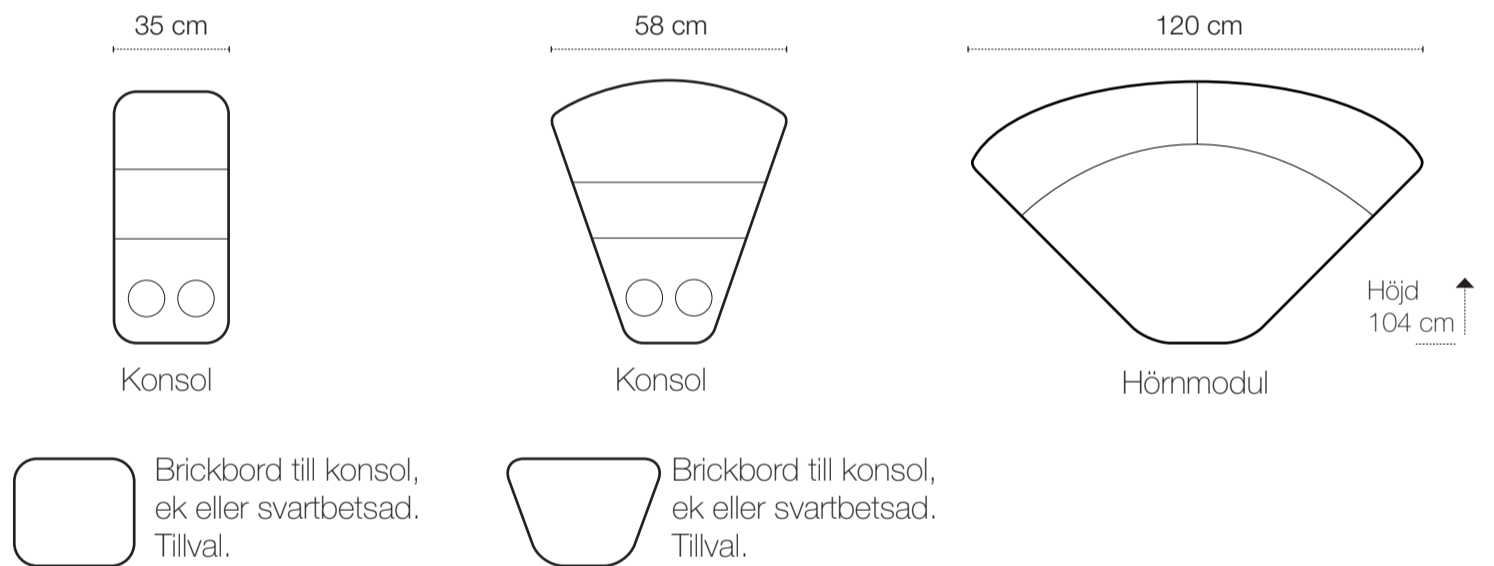

R = Recliner
F = Fast
S = Snurr
B = Fällbar rygg

Grundmoduler

Kombinationsförslag

Bygg din egen kombination eller välj något av våra förslag.

HAGA GRUPPEN

ENJOY

- R = Recliner
- F = Fast
- S = Snurr
- B = Fällbar rygg

2-sits

3-sits