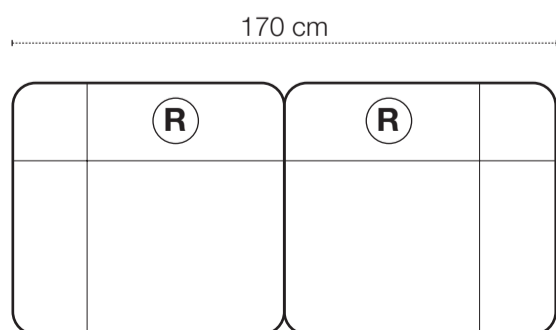

R = Recliner
F = Fast
S = Snurr
B = Fällbar rygg

Grundmoduler

Kombinationsförslag

Bygg din egen kombination eller välj något av våra förslag.

HAGA GRUPPEN

ENJOY

- R = Recliner
- F = Fast
- S = Snurr
- B = Fällbar rygg

2-sits

3-sits