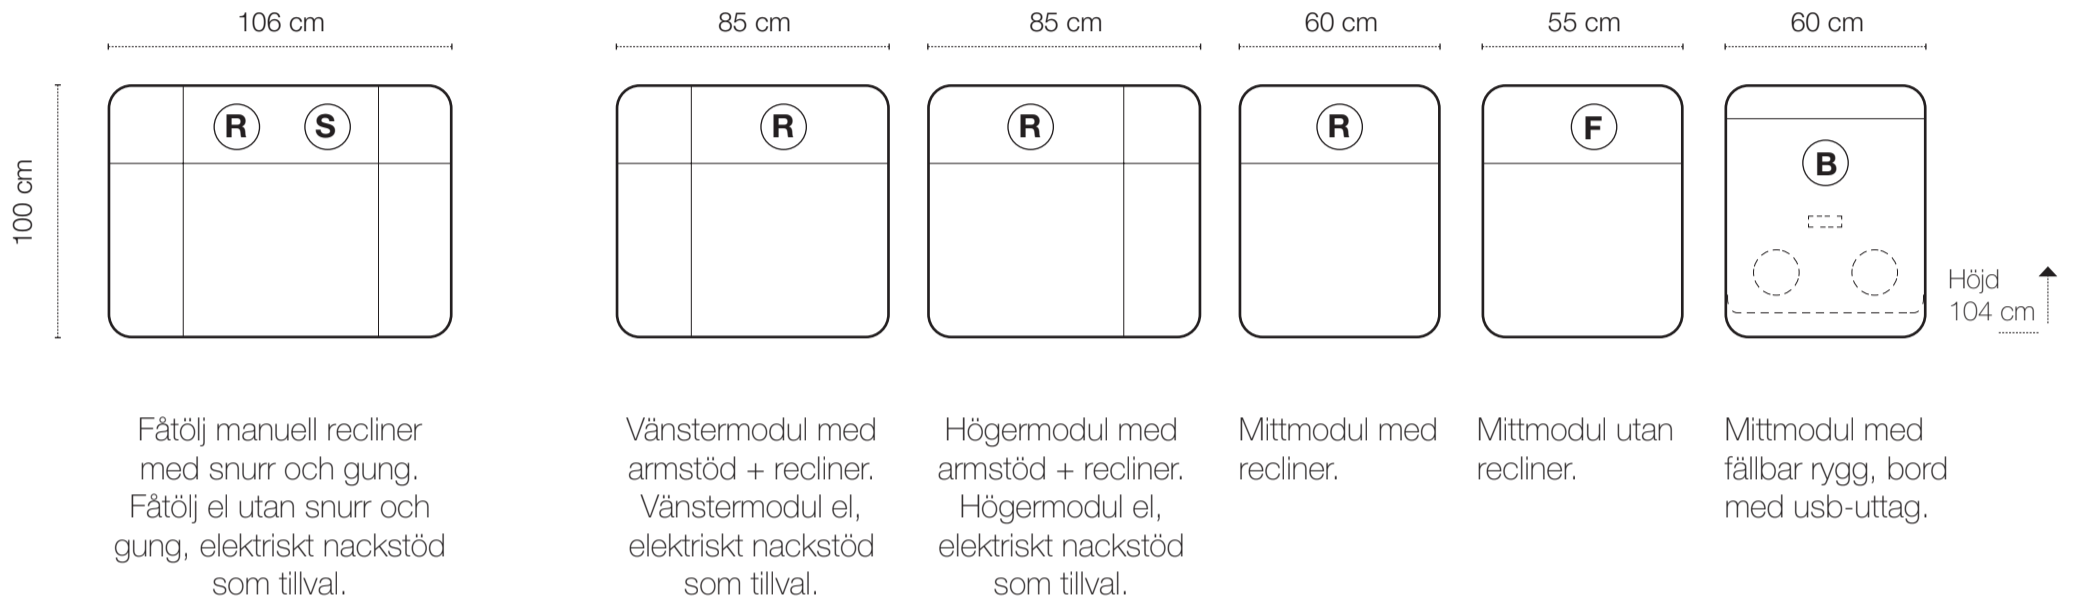

R = Recliner
F = Fast
S = Snurr
B = Fällbar rygg

Grundmoduler

Kombinationsförslag

Bygg din egen kombination eller välj något av våra förslag.

HAGA GRUPPEN

ENJOY

- R = Recliner
- F = Fast
- S = Snurr
- B = Fällbar rygg

2-sits

3-sits