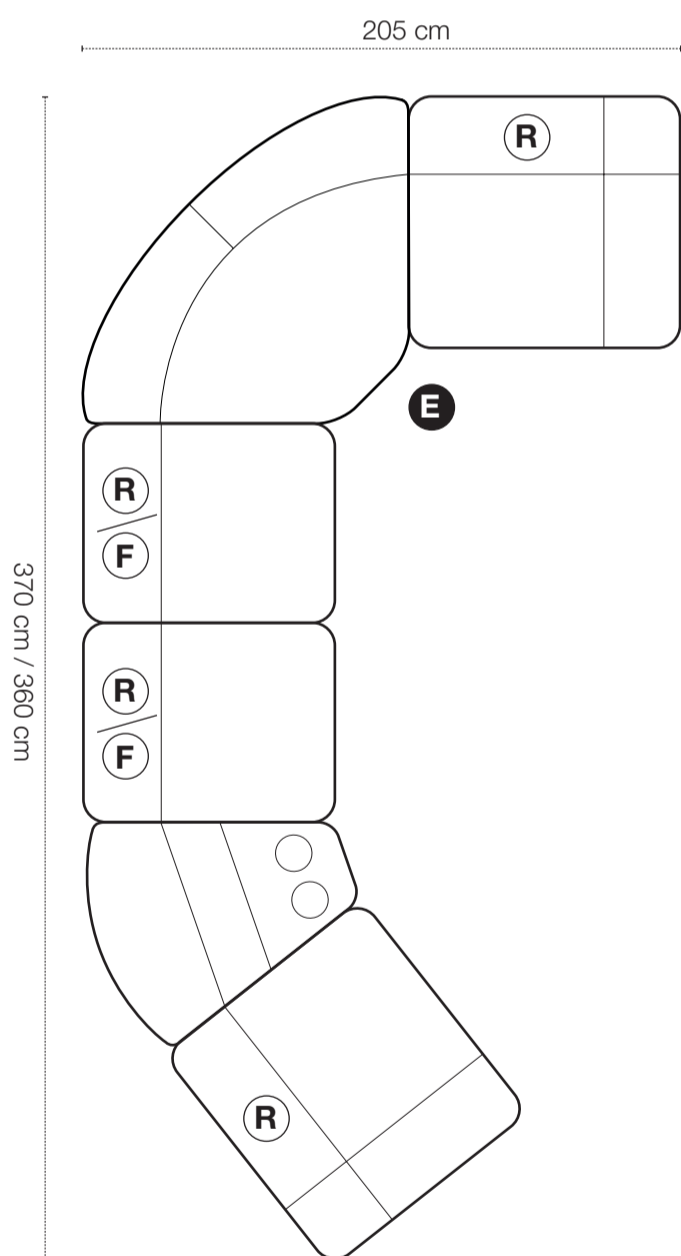

R = Recliner
F = Fast
S = Snurr
B = Fällbar rygg

Grundmoduler

Kombinationsförslag

Bygg din egen kombination eller välj något av våra förslag.

HAGA GRUPPEN

ENJOY

- R = Recliner
- F = Fast
- S = Snurr
- B = Fällbar rygg

2-sits

3-sits