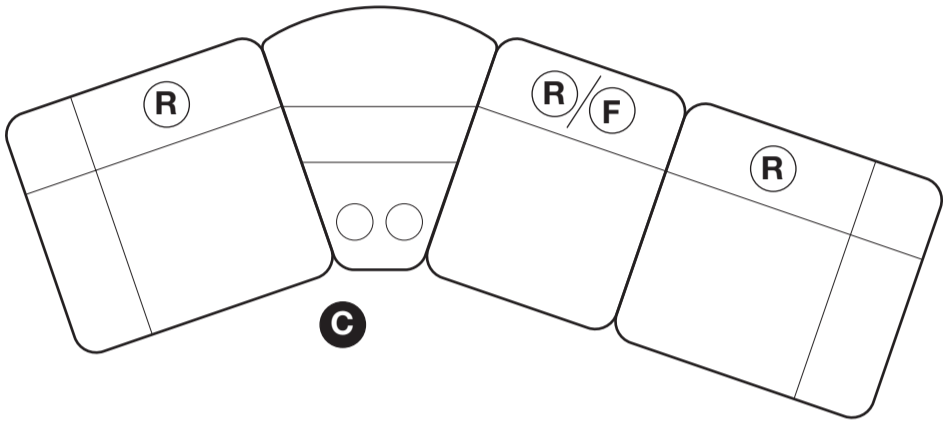

R = Recliner
F = Fast
S = Snurr

Grundmoduler

Fåtölj manuell recliner med snurr och gung.
Fåtölj elrecliner med elektriskt nackstöd, utan snurr och gung.

Vänstermodul med armstöd och manuell recliner.
Vänstermodul med armstöd, elrecliner och elektriskt nackstöd.

Högermodul med armstöd och manuell recliner.
Högermodul med armstöd, elrecliner och elektriskt nackstöd.

Mittmodul med recliner

Mittmodul utan recliner

Konsol

Hörnmodul

Brickbord till konsol, ek eller svartbetsad. Tillval.

Kombinationsförslag

Bygg din egen kombination eller välj något av våra förslag.

A

B

HAGA GRUPPEN

ENJOY

R = Recliner
F = Fast
S = Snurr

280 cm / 275 cm

330 cm / 325 cm

205 cm

260 cm / 255 cm

170 cm

230 cm / 225 cm

2-sits

3-sits