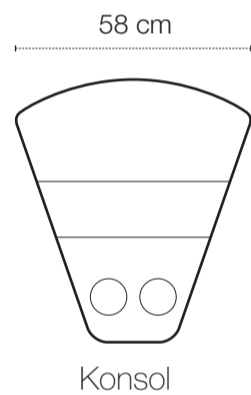

R = Recliner
F = Fast
S = Snurr

Grundmoduler

Fåtölj manuell recliner med snurr och gung.
Fåtölj elrecliner med elektriskt nackstöd, utan snurr och gung.

Vänstermodul med armstöd och manuell recliner.
Vänstermodul med armstöd, elrecliner och elektriskt nackstöd.

Högermodul med armstöd och manuell recliner.
Högermodul med armstöd, elrecliner och elektriskt nackstöd.

Mittmodul med recliner

Mittmodul utan recliner

Brickbord till konsol, ek eller svartbetsad. Tillval.

Kombinationsförslag

Bygg din egen kombination eller välj något av våra förslag.