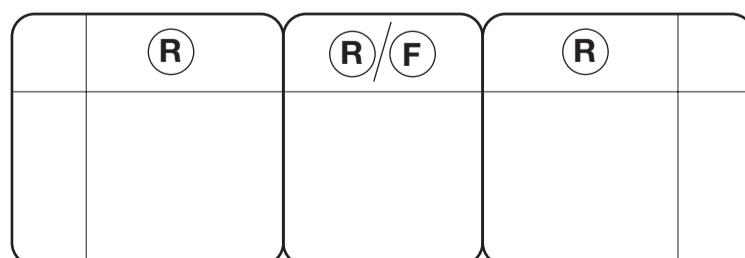

R = Recliner
F = Fast
S = Snurr

Grundmoduler

Fåtölj manuell recliner med snurr och gung.
Fåtölj elrecliner med elektriskt nackstöd, utan snurr och gung.

Vänstermodul med armstöd och manuell recliner.
Vänstermodul med armstöd, elrecliner och elektriskt nackstöd.

Högermodul med armstöd och manuell recliner.
Högermodul med armstöd, elrecliner och elektriskt nackstöd.

Mittmodul med recliner

Mittmodul utan recliner

Konsol

Hörnmodul

Brickbord till konsol, ek eller svartbetsad. Tillval.

Kombinationsförslag

Bygg din egen kombination eller välj något av våra förslag.

A

B

HAGA GRUPPEN

ENJOY

R = Recliner
F = Fast
S = Snurr

280 cm / 275 cm

330 cm / 325 cm

205 cm

260 cm / 255 cm

170 cm

230 cm / 225 cm

2-sits

3-sits