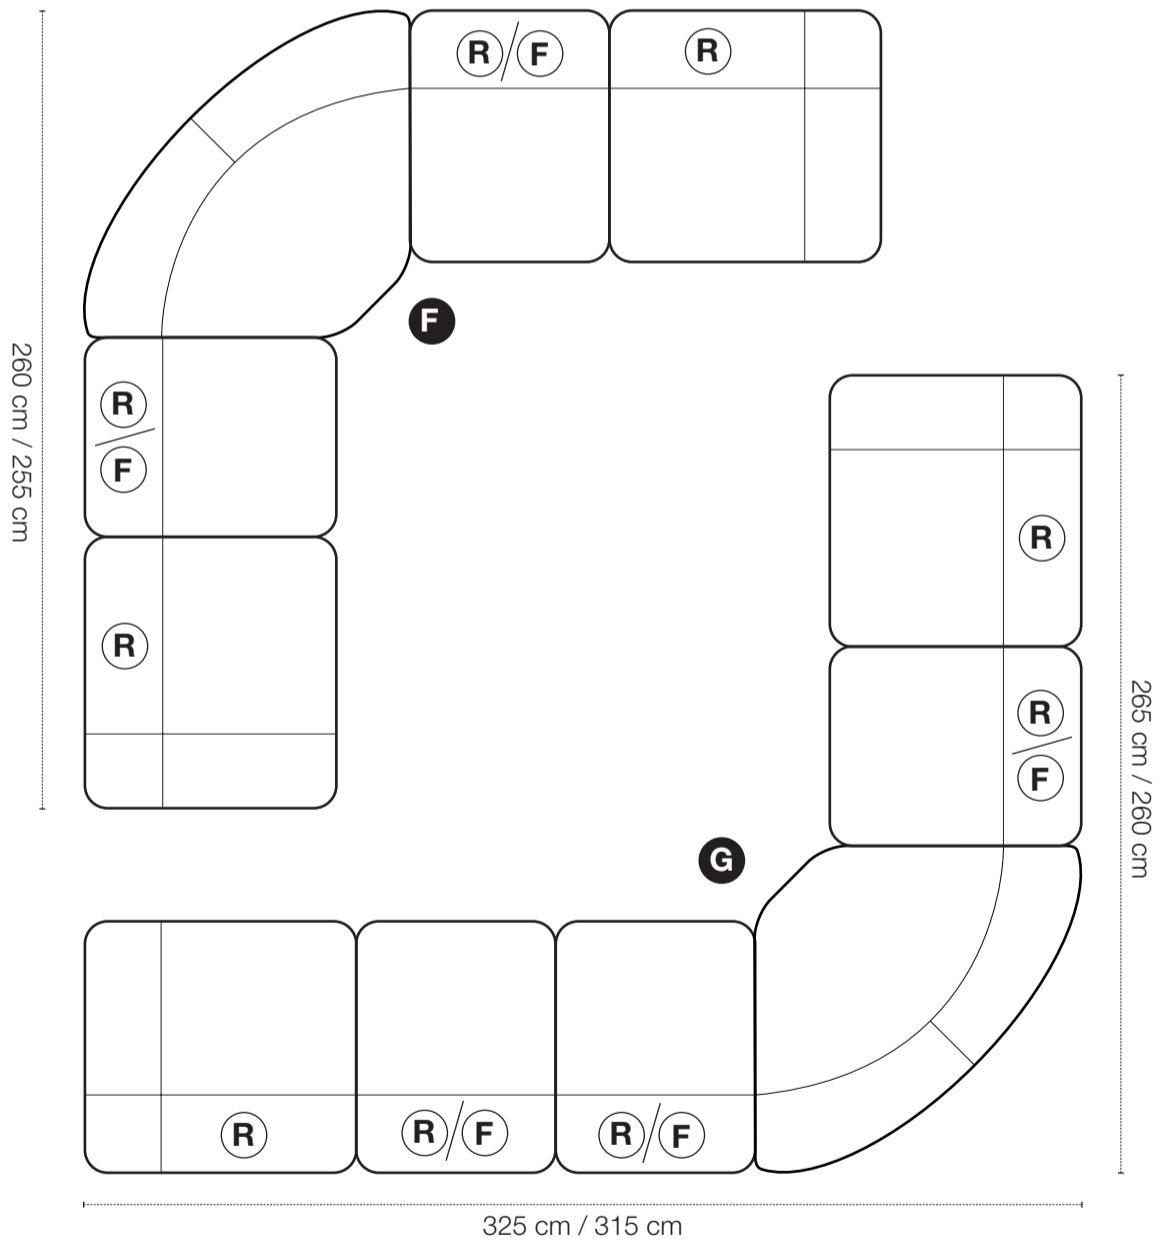

R = Recliner
F = Fast
S = Snurr

Grundmoduler

Fåtölj manuell recliner med snurr och gung.
Fåtölj elrecliner med elektriskt nackstöd, utan snurr och gung.

Vänstermodul med armstöd och manuell recliner.
Vänstermodul med armstöd, elrecliner och elektriskt nackstöd.

Kombinationsförslag

Bygg din egen kombination eller välj något av våra förslag.

A

B

HAGA GRUPPEN

ENJOY

R = Recliner
F = Fast
S = Snurr

280 cm / 275 cm

330 cm / 325 cm

205 cm

260 cm / 255 cm

170 cm

230 cm / 225 cm

2-sits

3-sits