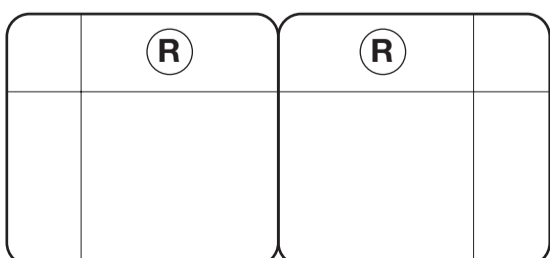

R = Recliner
F = Fast
S = Snurr

Grundmoduler

Fåtölj manuell recliner med snurr och gung.
Fåtölj elrecliner med elektriskt nackstöd, utan snurr och gung.

Vänstermodul med armstöd och manuell recliner.
Vänstermodul med armstöd, elrecliner och elektriskt nackstöd.

Högermodul med armstöd och manuell recliner.
Högermodul med armstöd, elrecliner och elektriskt nackstöd.

Mittmodul med recliner

Mittmodul utan recliner

Konsol

Hörnmodul

Brickbord till konsol, ek eller svartbetsad. Tillval.

Kombinationsförslag

Bygg din egen kombination eller välj något av våra förslag.

A

B

HAGA GRUPPEN

ENJOY

R = Recliner
F = Fast
S = Snurr

280 cm / 275 cm

330 cm / 325 cm

205 cm

260 cm / 255 cm

170 cm

230 cm / 225 cm

2-sits

3-sits