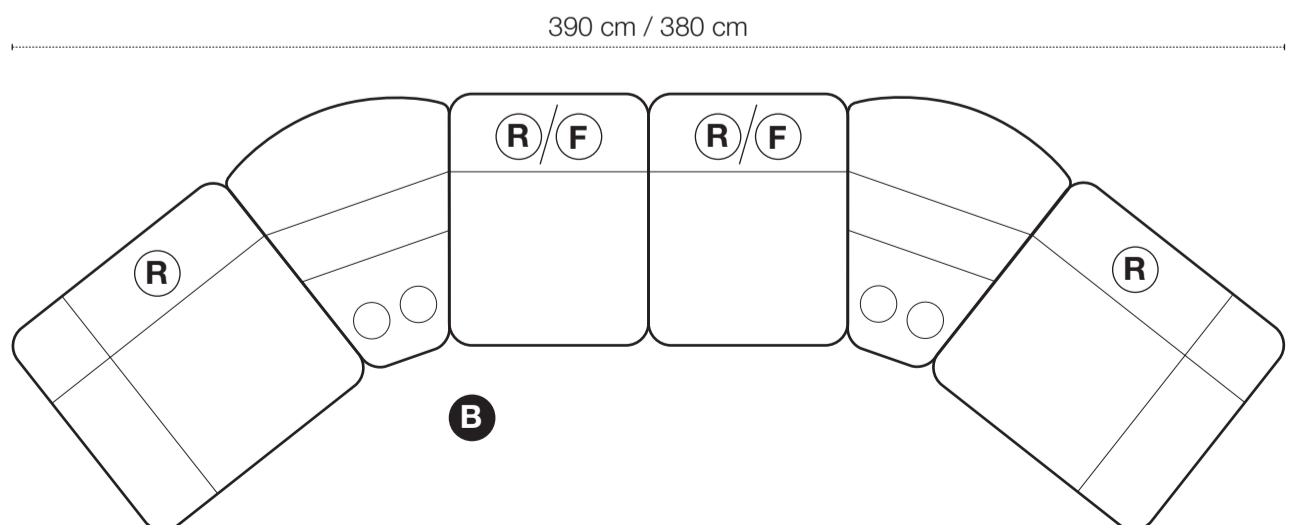

R = Recliner
F = Fast
S = Snurr

Grundmoduler

Fåtölj manuell recliner med snurr och gung.
Fåtölj elrecliner med elektriskt nackstöd, utan snurr och gung.

Vänstermodul med armstöd och manuell recliner.
Vänstermodul med armstöd, elrecliner och elektriskt nackstöd.

Högermodul med armstöd och manuell recliner.
Högermodul med armstöd, elrecliner och elektriskt nackstöd.

Mittmodul med recliner

Mittmodul utan recliner

Konsol

Hörnmodul

Brickbord till konsol, ek eller svartbetsad. Tillval.

Kombinationsförslag

Bygg din egen kombination eller välj något av våra förslag.

A

B

HAGA GRUPPEN

ENJOY

R = Recliner
F = Fast
S = Snurr

280 cm / 275 cm

330 cm / 325 cm

205 cm

260 cm / 255 cm

170 cm

230 cm / 225 cm

2-sits

3-sits