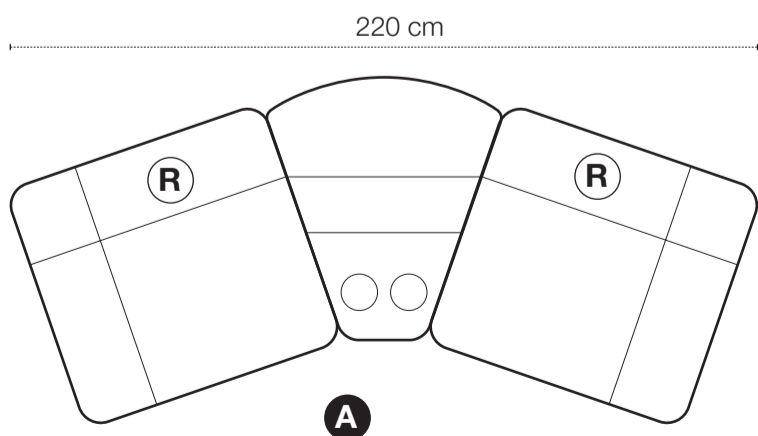

Högermodul med armstöd och manuell recliner.
Högermodul med armstöd, elrecliner och elektriskt nackstöd.

Mittmodul med recliner

Mittmodul utan recliner

Konsol

Hörnmodul

Brickbord till konsol, ek eller svartbetsad. Tillval.

Kombinationsförslag

Bygg din egen kombination eller välj något av våra förslag.

A

B

HAGA GRUPPEN

ENJOY

R = Recliner
F = Fast
S = Snurr

280 cm / 275 cm

330 cm / 325 cm

205 cm

260 cm / 255 cm

170 cm

230 cm / 225 cm

2-sits

3-sits