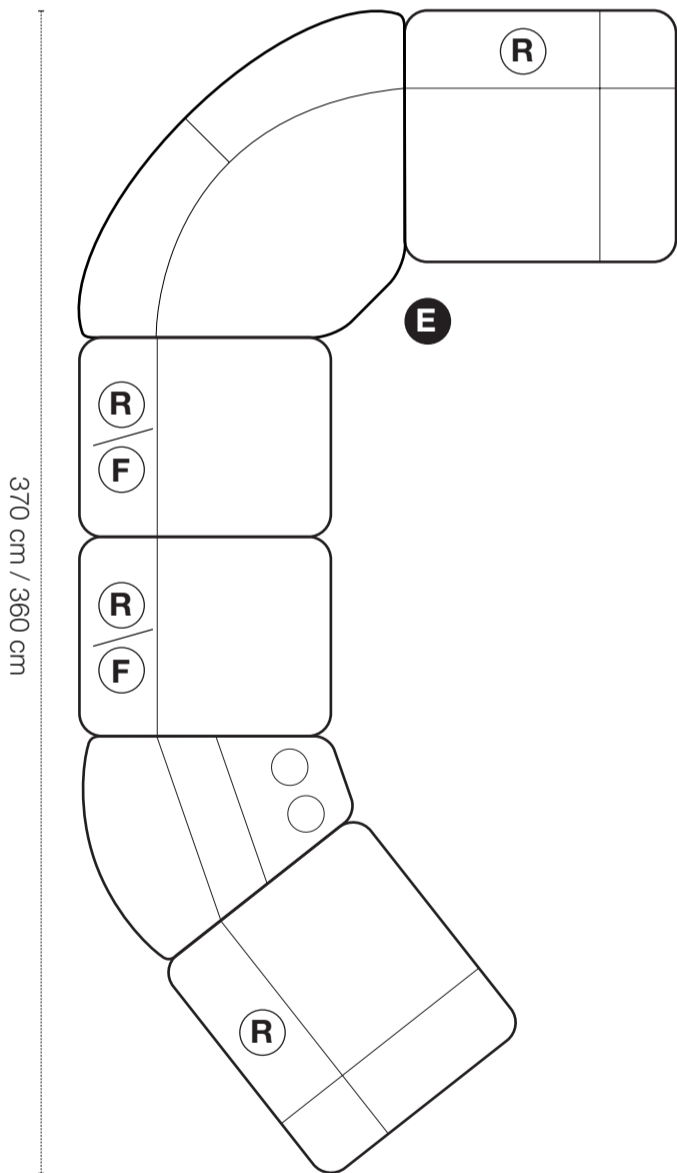

R = Recliner
F = Fast
S = Snurr

Grundmoduler

Fåtölj manuell recliner med snurr och gung.
Fåtölj elrecliner med elektriskt nackstöd, utan snurr och gung.

Vänstermodul med armstöd och manuell recliner.
Vänstermodul med armstöd, elrecliner och elektriskt nackstöd.

Kombinationsförslag

Bygg din egen kombination eller välj något av våra förslag.

A

B

HAGA GRUPPEN

ENJOY

R = Recliner
F = Fast
S = Snurr

280 cm / 275 cm

330 cm / 325 cm

205 cm

260 cm / 255 cm

170 cm

230 cm / 225 cm

2-sits

3-sits