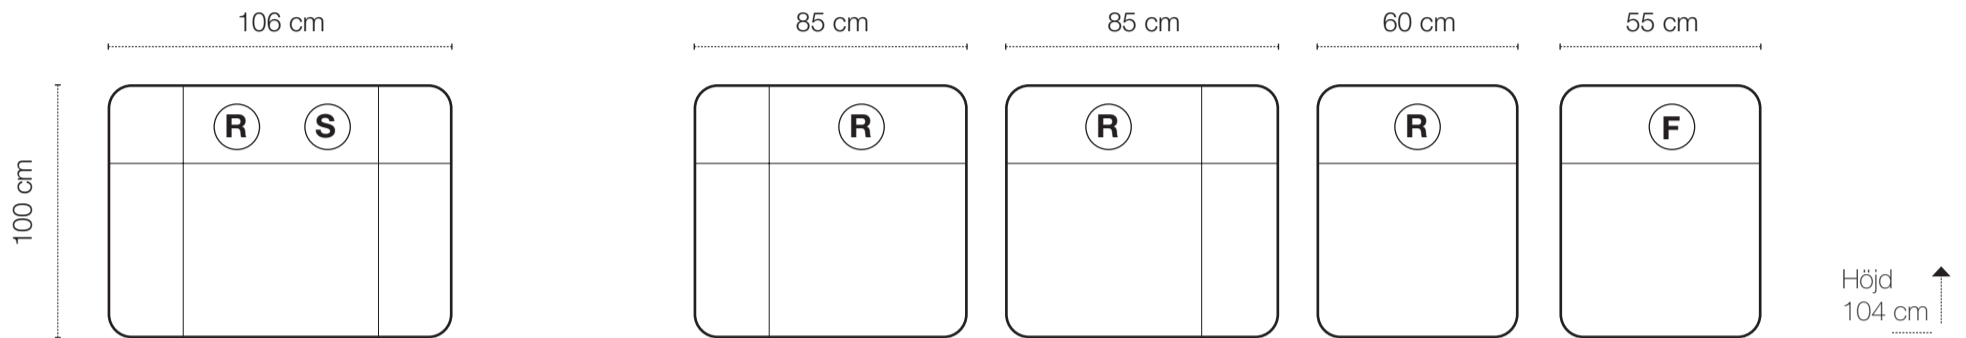

R = Recliner
F = Fast
S = Snurr

Grundmoduler

Fåtölj manuell recliner med snurr och gung.
Fåtölj elrecliner med elektriskt nackstöd, utan snurr och gung.

Vänstermodul med armstöd och manuell recliner.
Vänstermodul med armstöd, elrecliner och elektriskt nackstöd.

Kombinationsförslag

Bygg din egen kombination eller välj något av våra förslag.

A

B

HAGA GRUPPEN

ENJOY

R = Recliner
F = Fast
S = Snurr

280 cm / 275 cm

330 cm / 325 cm

205 cm

260 cm / 255 cm

170 cm

230 cm / 225 cm

2-sits

3-sits