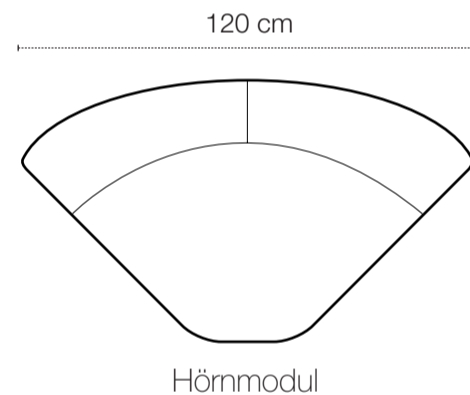

R = Recliner
F = Fast
S = Snurr

Grundmoduler

Fåtölj manuell recliner med snurr och gung.
Fåtölj elrecliner med elektriskt nackstöd, utan snurr och gung.

Vänstermodul med armstöd och manuell recliner.
Vänstermodul med armstöd, elrecliner och elektriskt nackstöd.

Högermodul med armstöd och manuell recliner.
Högermodul med armstöd, elrecliner och elektriskt nackstöd.

Mittmodul med recliner

Mittmodul utan recliner

Hörnmodul

Brickbord till konsol, ek eller svartbetsad. Tillval.

Kombinationsförslag

Bygg din egen kombination eller välj något av våra förslag.