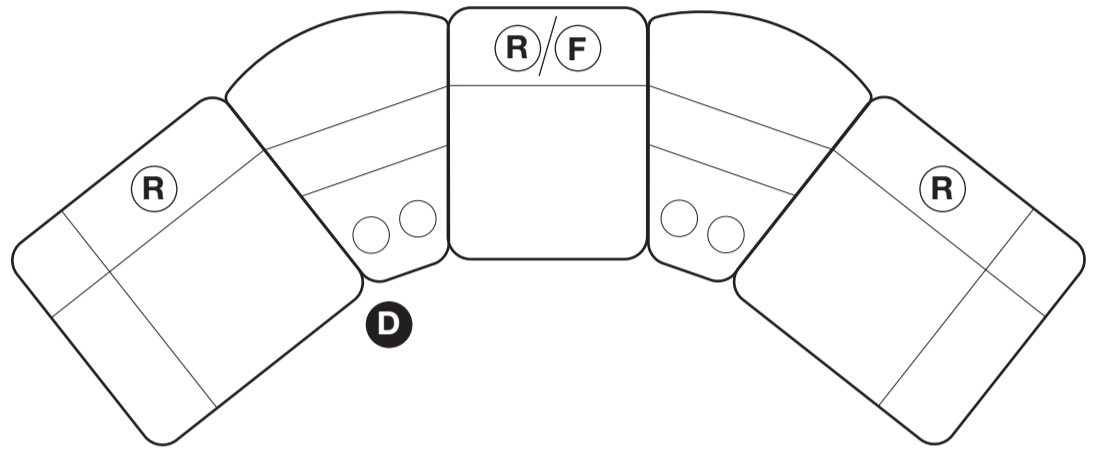

R = Recliner
F = Fast
S = Snurr

Grundmoduler

Fåtölj manuell recliner med snurr och gung.
Fåtölj elrecliner med elektriskt nackstöd, utan snurr och gung.

Vänstermodul med armstöd och manuell recliner.
Vänstermodul med armstöd, elrecliner och elektriskt nackstöd.

Högermodul med armstöd och manuell recliner.
Högermodul med armstöd, elrecliner och elektriskt nackstöd.

Mittmodul med recliner

Mittmodul utan recliner

Konsol

Hörnmodul

Brickbord till konsol, ek eller svartbetsad. Tillval.

Kombinationsförslag

Bygg din egen kombination eller välj något av våra förslag.

A

B

HAGA GRUPPEN

ENJOY

R = Recliner
F = Fast
S = Snurr

280 cm / 275 cm

330 cm / 325 cm

205 cm

260 cm / 255 cm

170 cm

230 cm / 225 cm

2-sits

3-sits